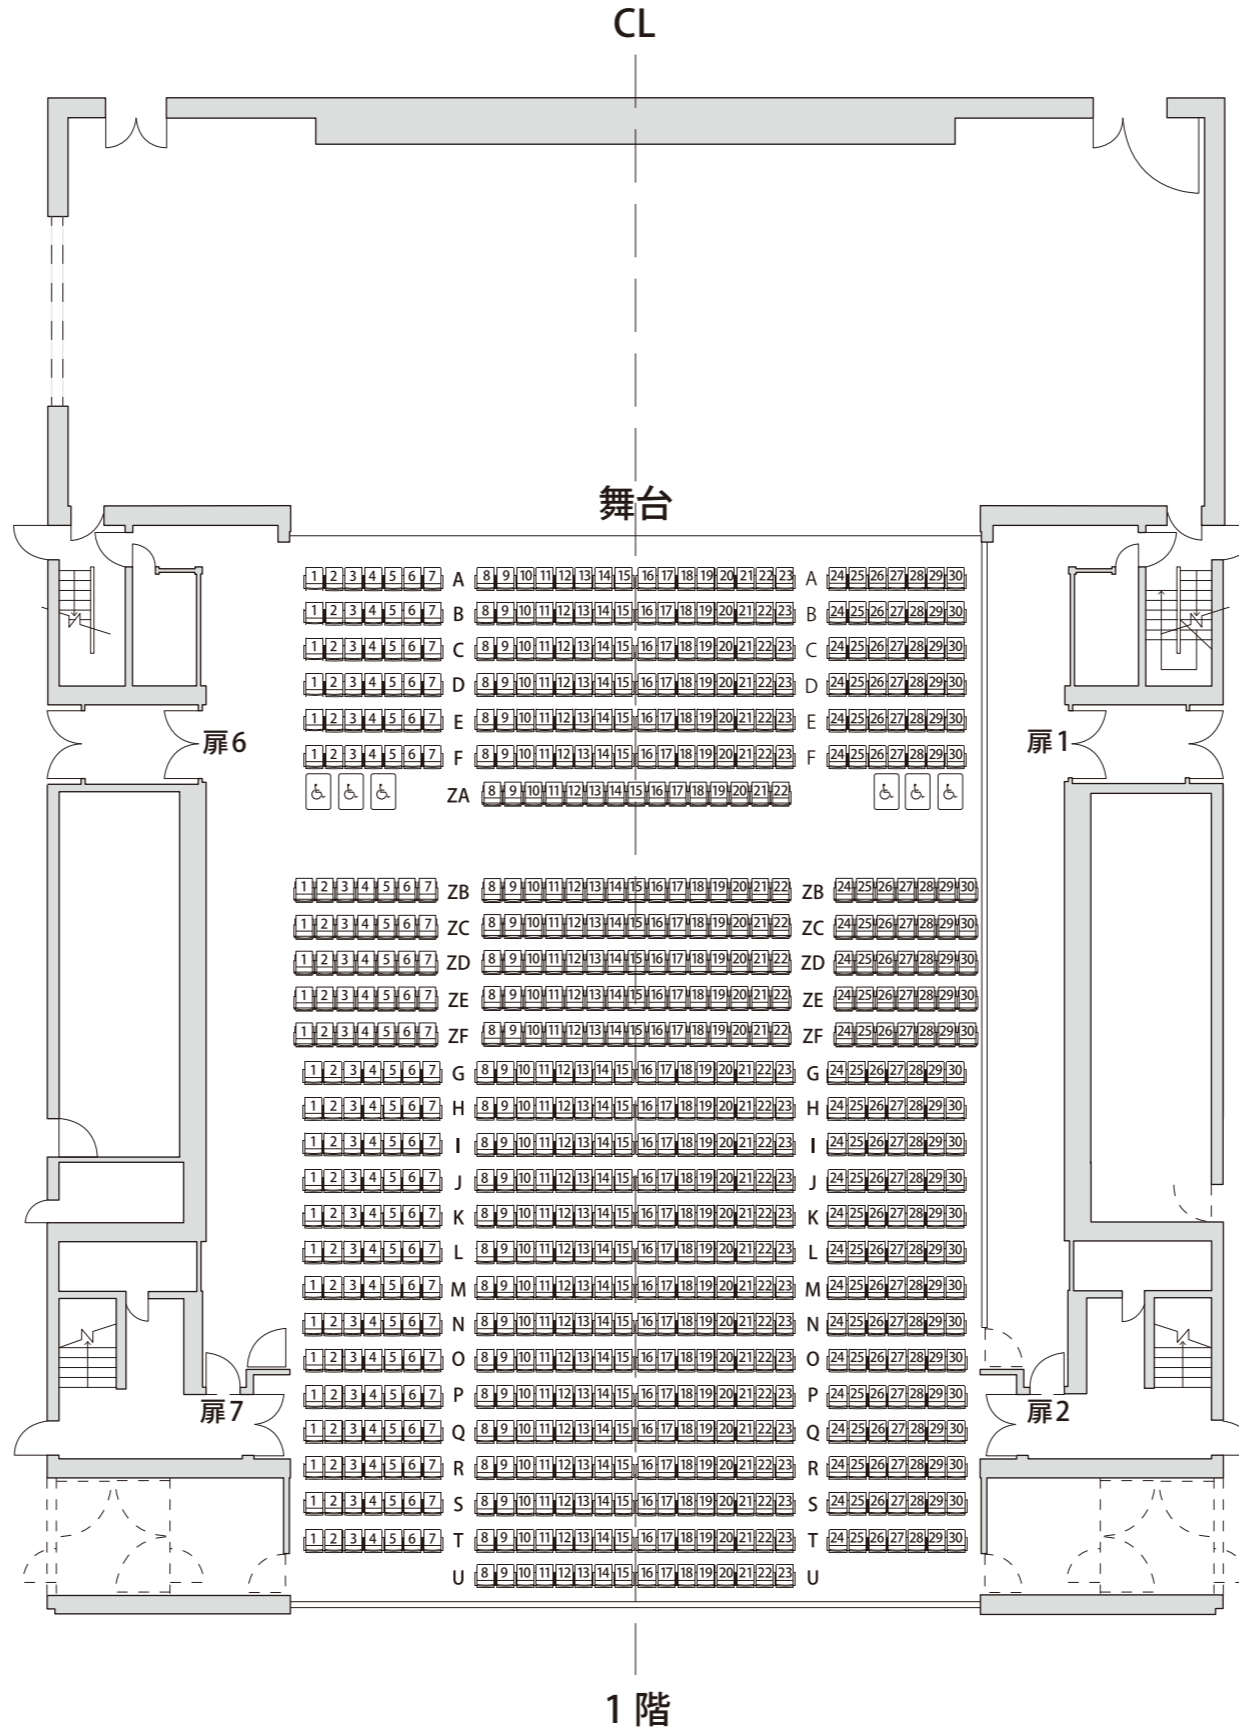

新宮市文化複合施設  
文化ホール 座席表A (縮尺 A3:1/300)

通常席

総座席数 973席		
1階	・昇降部エアワゴン:固定席	180席
	・兵床部エアワゴン:固定席	106席
	・電動式移動観覧席	316席
	・スタッピングチェア (W=540)	5席
	・車椅子席 (W=850)	5席
中2階	・固定席 (雁行配置)	28席
2階	・固定席 (ハイチェア14席含む)	60席
	・立見席 (腰掛けあり)	48席
3階	・固定席 (ハイチェア34席含む)	100席
	・立見席 (腰掛けあり)	48席
	・立見席 (腰掛けなし)	76席

新宮市文化複合施設  
文化ホール 座席表B(縮尺 A3:1/300)

拡張席

総座席数 1142席		
1階	・昇降部エアワゴン:固定席 ・兵床部エアワゴン:固定席 ・電動式移動観覧席 ・スタッキングチェア(W=540) ・車椅子席(W=850)	180席 120席 316席 160席 6席
中2階	・固定席(雁行配置)	28席
2階	・固定席(ハイチェア14席含む) ・立見席(腰掛けあり)	60席 48席
3階	・固定席(ハイチェア34席含む) ・立見席(腰掛けあり) ・立見席(腰掛けなし)	100席 48席 76席

新宮市文化複合施設  
文化ホール 座席表C (縮尺 A3:1/300)

前舞台

総座席数 793席		
1階	・兵床部エアワゴン:固定席	106席
	・電動式移動観覧席	316席
	・スタッキングチェア (W=540)	6席
	・車椅子席 (W=850)	5席
中2階	・固定席 (雁行配置)	28席
2階	・固定席 (ハイチェア14席含む)	60席
	・立見席 (腰掛けあり)	48席
3階	・固定席 (ハイチェア34席含む)	100席
	・立見席 (腰掛けあり)	48席
	・立見席 (腰掛けなし)	76席

センターステージ

新宮市文化複合施設  
文化ホール 座席表D (縮尺 A3:1/300)

総座席数 1165席

1階	・昇降部エアワゴン:固定席	180席
	・兵床部エアワゴン:固定席	120席
	・電動式移動観覧席	316席
	・スタッピングチェア (W=540)	183席
	・車椅子席 (W=850)	6席
中2階	・固定席 (雁行配置)	28席
2階	・固定席 (ハイチェア14席含む)	60席
	・立見席 (腰掛けあり)	48席
3階	・固定席 (ハイチェア34席含む)	100席
	・立見席 (腰掛けあり)	48席
	・立見席 (腰掛けなし)	76席