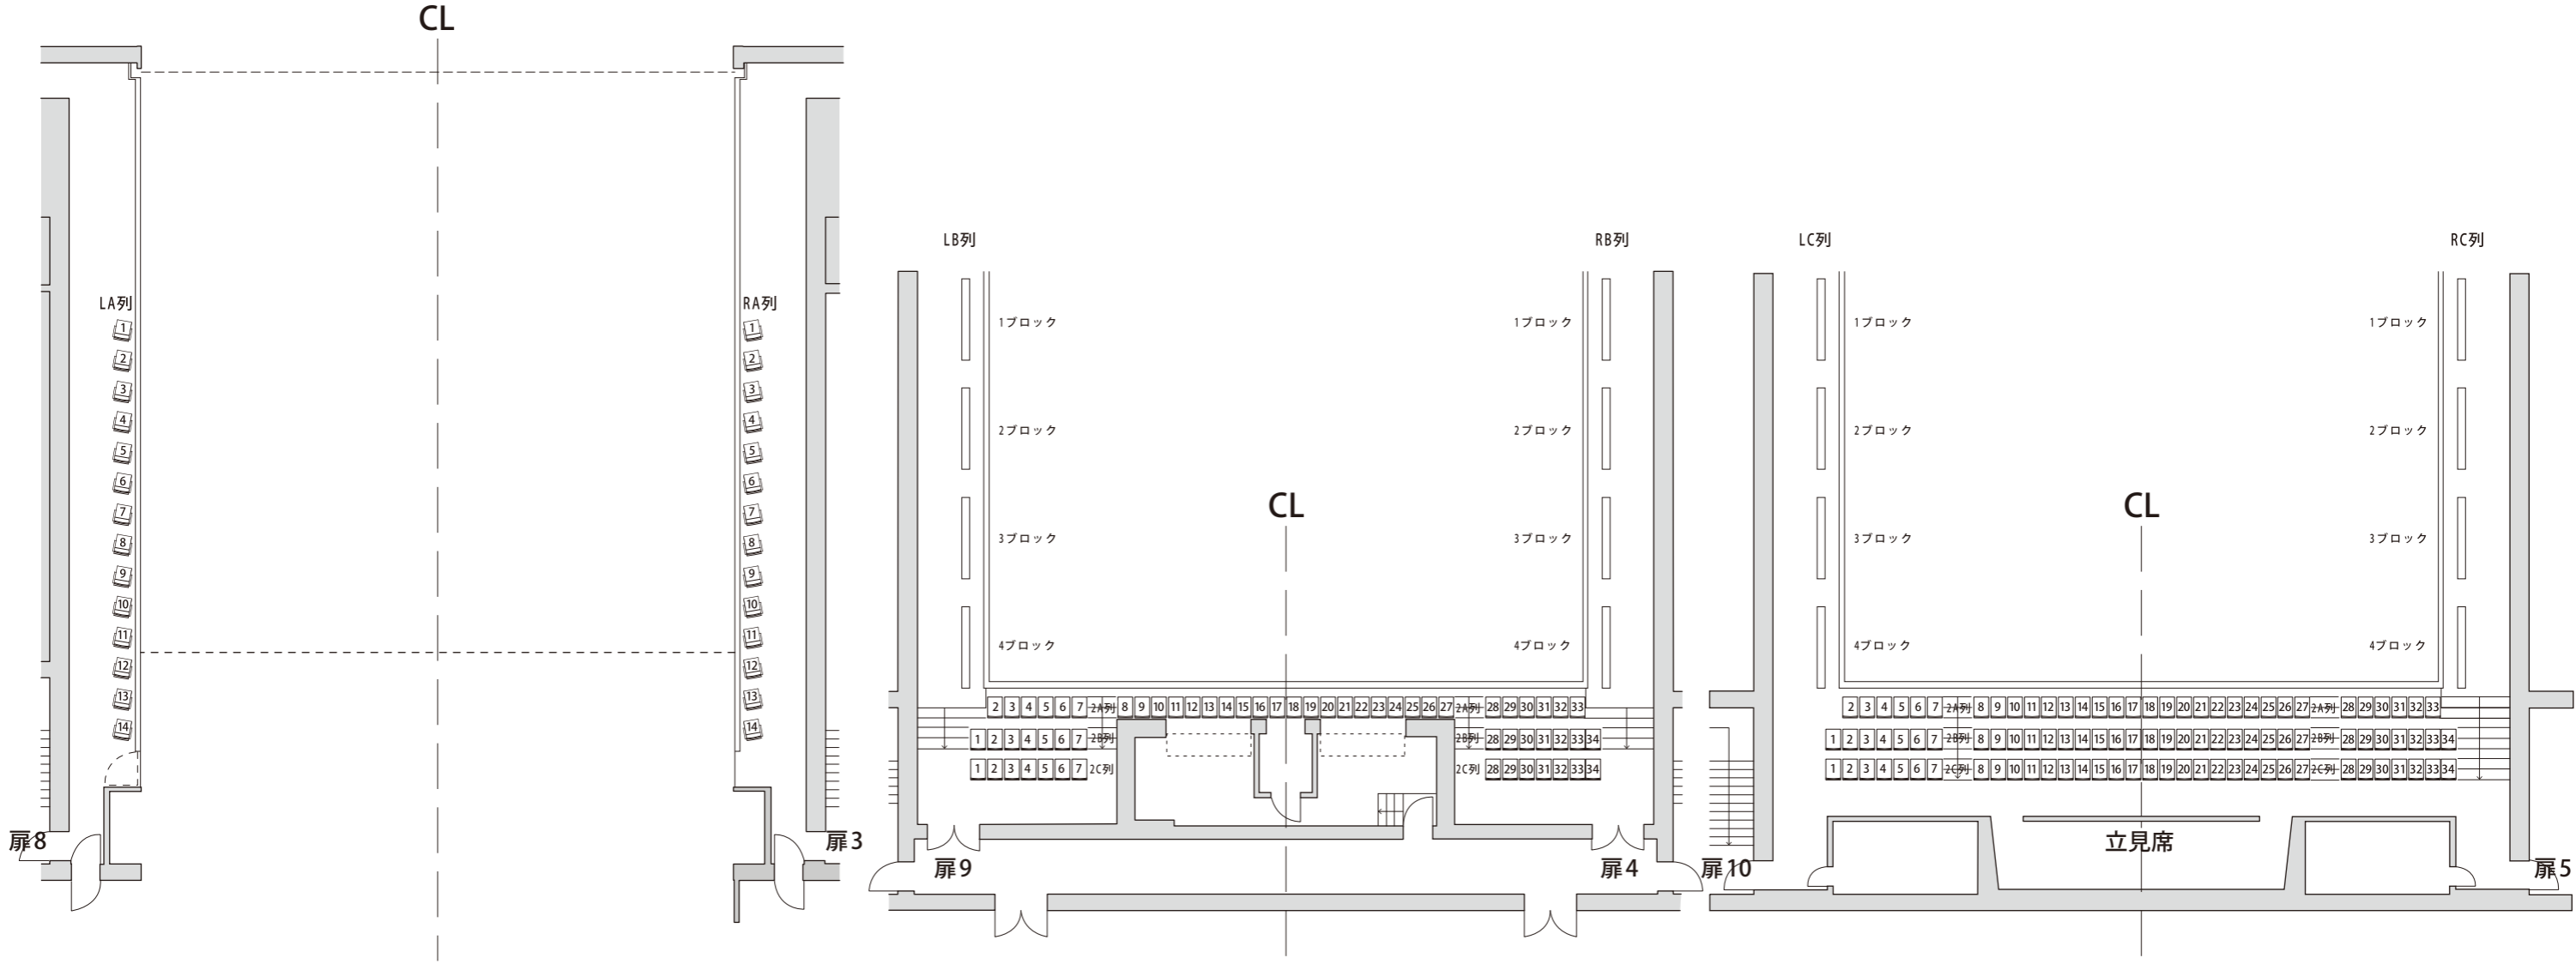

スラストステージ

新宮市文化複合施設  
文化ホール 座席表E (縮尺 A3:1/300)

総座席数 973席		
1階	・昇降部エアワゴン:固定席	180席
	・兵床部エアワゴン:固定席	106席
	・電動式移動観覧席	316席
	・スタッキングチェア (W=540)	6席
	・車椅子席 (W=850)	5席
中2階	・固定席 (雁行配置)	28席
2階	・固定席 (ハイチェア14席含む)	60席
	・立見席 (腰掛けあり)	48席
3階	・固定席 (ハイチェア34席含む)	100席
	・立見席 (腰掛けあり)	48席
	・立見席 (腰掛けなし)	76席

新宮市文化複合施設  
文化ホール 座席表 (縮尺 A3:1/300)

中2階・2階・3階部

中2階

2階

3階