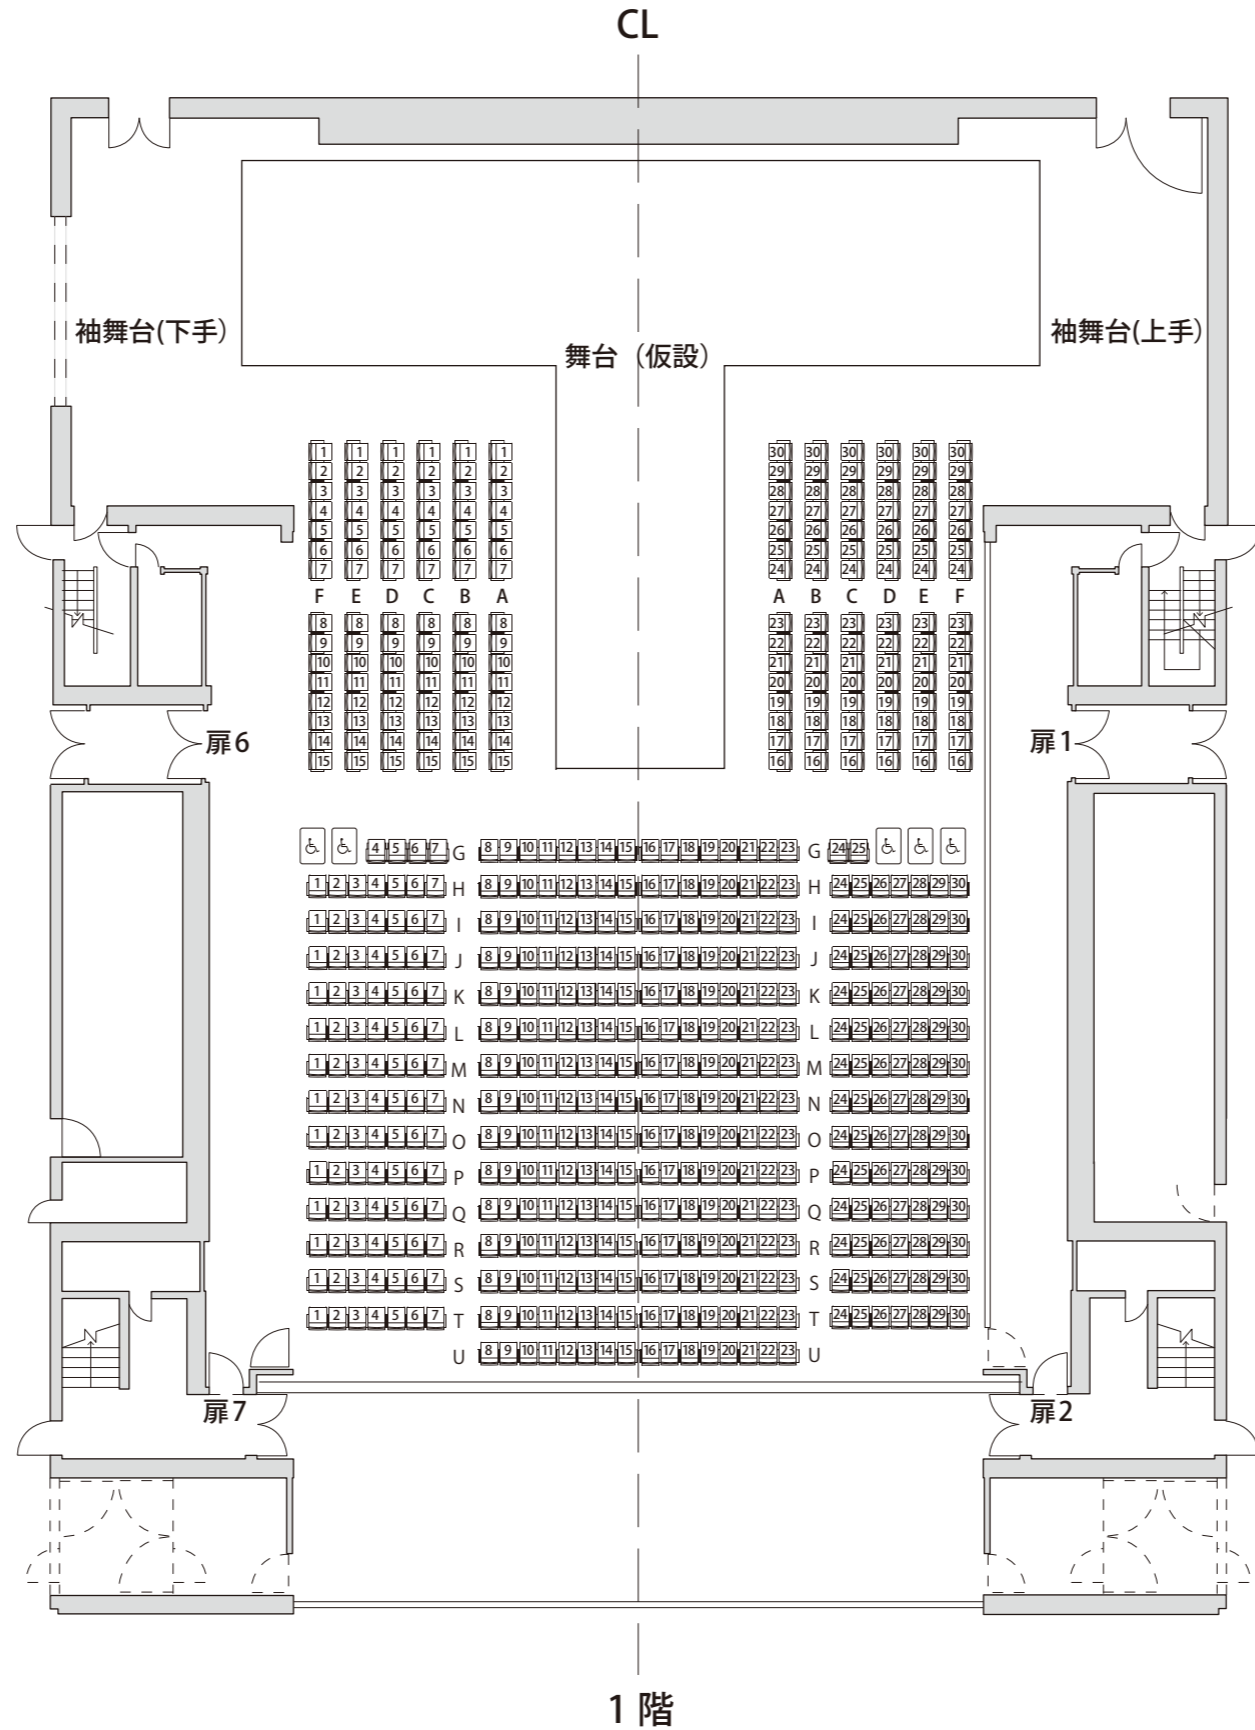

新宮市文化複合施設  
文化ホール 座席表C (縮尺 A3:1/300)

前舞台

総座席数 793席		
1階	・兵床部エアワゴン:固定席	106席
	・電動式移動観覧席	316席
	・スタッキングチェア (W=540)	6席
	・車椅子席 (W=850)	5席
中2階	・固定席 (雁行配置)	28席
2階	・固定席 (ハイチェア14席含む)	60席
	・立見席 (腰掛けあり)	48席
3階	・固定席 (ハイチェア34席含む)	100席
	・立見席 (腰掛けあり)	48席
	・立見席 (腰掛けなし)	76席

センターステージ

新宮市文化複合施設  
文化ホール 座席表D (縮尺 A3:1/300)

総座席数 1165席

1階	・昇降部エアワゴン:固定席	180席
	・兵床部エアワゴン:固定席	120席
	・電動式移動観覧席	316席
	・スタッピングチェア (W=540)	183席
	・車椅子席 (W=850)	6席
中2階	・固定席 (雁行配置)	28席
2階	・固定席 (ハイチェア14席含む)	60席
	・立見席 (腰掛けあり)	48席
3階	・固定席 (ハイチェア34席含む)	100席
	・立見席 (腰掛けあり)	48席
	・立見席 (腰掛けなし)	76席

スラストステージ

新宮市文化複合施設  
文化ホール 座席表E (縮尺 A3:1/300)

総座席数 973席		
1階	・昇降部エアワゴン:固定席	180席
	・兵床部エアワゴン:固定席	106席
	・電動式移動観覧席	316席
	・スタッキングチェア (W=540)	6席
	・車椅子席 (W=850)	5席
中2階	・固定席 (雁行配置)	28席
2階	・固定席 (ハイチェア14席含む)	60席
	・立見席 (腰掛けあり)	48席
3階	・固定席 (ハイチェア34席含む)	100席
	・立見席 (腰掛けあり)	48席
	・立見席 (腰掛けなし)	76席

新宮市文化複合施設  
文化ホール 座席表 (縮尺 A3:1/300)

中2階・2階・3階部

中2階

2階

3階