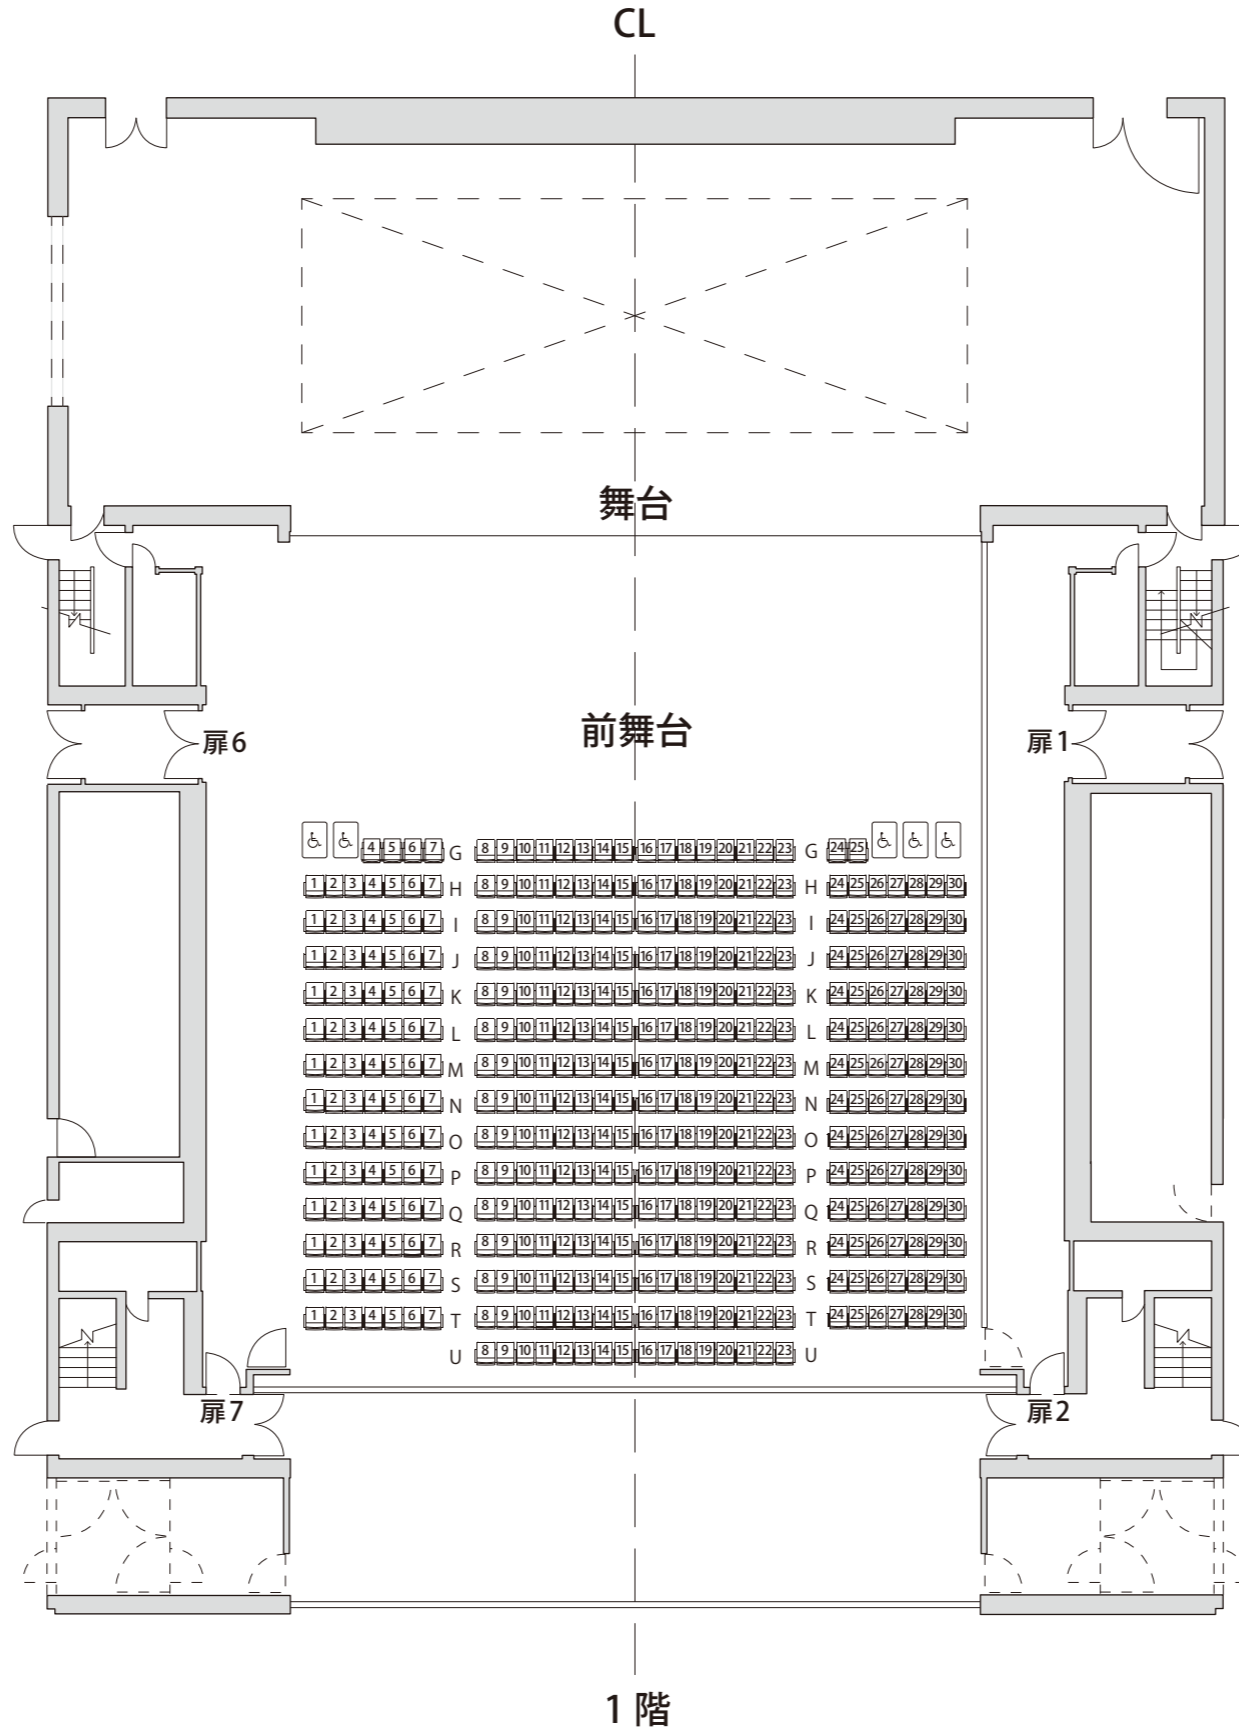

新宮市文化複合施設  
文化ホール 座席表A (縮尺 A3:1/300)

通常席

総座席数 973席		
1階	・昇降部エアワゴン:固定席	180席
	・兵床部エアワゴン:固定席	106席
	・電動式移動観覧席	316席
	・スタッピングチェア (W=540)	5席
	・車椅子席 (W=850)	5席
中2階	・固定席 (雁行配置)	28席
2階	・固定席 (ハイチェア14席含む)	60席
	・立見席 (腰掛けあり)	48席
3階	・固定席 (ハイチェア34席含む)	100席
	・立見席 (腰掛けあり)	48席
	・立見席 (腰掛けなし)	76席

新宮市文化複合施設  
文化ホール 座席表B(縮尺 A3:1/300)

拡張席

総座席数 1142席		
1階	・昇降部エアワゴン:固定席 ・兵床部エアワゴン:固定席 ・電動式移動観覧席 ・スタッキングチェア(W=540) ・車椅子席(W=850)	180席 120席 316席 160席 6席
中2階	・固定席(雁行配置)	28席
2階	・固定席(ハイチェア14席含む) ・立見席(腰掛けあり)	60席 48席
3階	・固定席(ハイチェア34席含む) ・立見席(腰掛けあり) ・立見席(腰掛けなし)	100席 48席 76席

新宮市文化複合施設  
文化ホール 座席表C (縮尺 A3:1/300)

前舞台

総座席数 793席		
1階	・兵床部エアワゴン:固定席	106席
	・電動式移動観覧席	316席
	・スタッキングチェア (W=540)	6席
	・車椅子席 (W=850)	5席
中2階	・固定席 (雁行配置)	28席
2階	・固定席 (ハイチェア14席含む)	60席
	・立見席 (腰掛けあり)	48席
3階	・固定席 (ハイチェア34席含む)	100席
	・立見席 (腰掛けあり)	48席
	・立見席 (腰掛けなし)	76席

センターステージ

新宮市文化複合施設  
文化ホール 座席表D (縮尺 A3:1/300)

総座席数 1165席

1階	・昇降部エアワゴン:固定席	180席
	・兵床部エアワゴン:固定席	120席
	・電動式移動観覧席	316席
	・スタッピングチェア (W=540)	183席
	・車椅子席 (W=850)	6席
中2階	・固定席 (雁行配置)	28席
2階	・固定席 (ハイチェア14席含む)	60席
	・立見席 (腰掛けあり)	48席
3階	・固定席 (ハイチェア34席含む)	100席
	・立見席 (腰掛けあり)	48席
	・立見席 (腰掛けなし)	76席