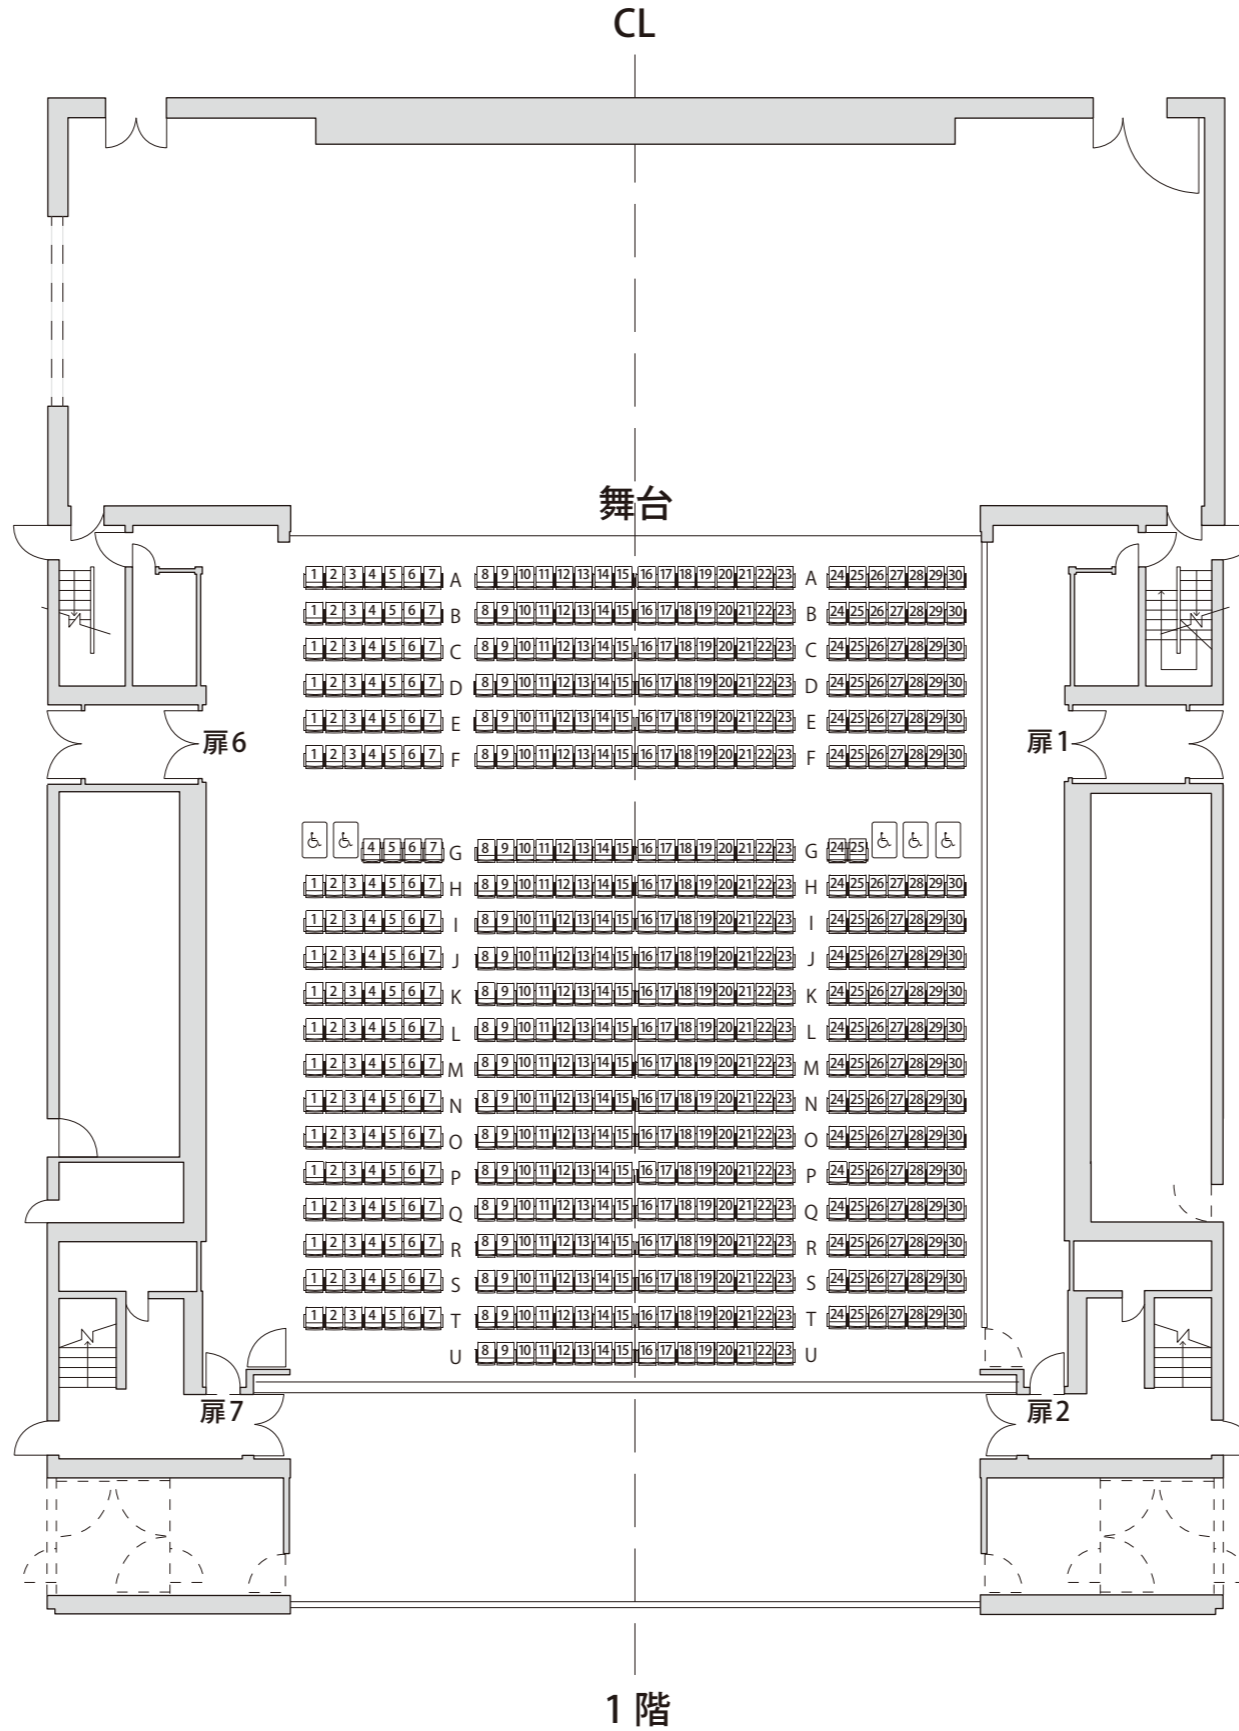

新宮市文化複合施設  
文化ホール 座席表A (縮尺 A3:1/300)

通常席

総座席数 973席		
1階	・昇降部エアワゴン:固定席	180席
	・兵床部エアワゴン:固定席	106席
	・電動式移動観覧席	316席
	・スタッピングチェア (W=540)	5席
	・車椅子席 (W=850)	5席
中2階	・固定席 (雁行配置)	28席
2階	・固定席 (ハイチェア14席含む)	60席
	・立見席 (腰掛けあり)	48席
3階	・固定席 (ハイチェア34席含む)	100席
	・立見席 (腰掛けあり)	48席
	・立見席 (腰掛けなし)	76席

新宮市文化複合施設  
文化ホール 座席表B(縮尺 A3:1/300)

拡張席

総座席数 1142席		
1階	・昇降部エアワゴン:固定席 ・兵床部エアワゴン:固定席 ・電動式移動観覧席 ・スタッキングチェア(W=540) ・車椅子席(W=850)	180席 120席 316席 160席 6席
中2階	・固定席(雁行配置)	28席
2階	・固定席(ハイチェア14席含む) ・立見席(腰掛けあり)	60席 48席
3階	・固定席(ハイチェア34席含む) ・立見席(腰掛けあり) ・立見席(腰掛けなし)	100席 48席 76席

新宮市文化複合施設  
文化ホール 座席表C (縮尺 A3:1/300)

前舞台

総座席数 793席		
1階	・兵床部エアワゴン:固定席	106席
	・電動式移動観覧席	316席
	・スタッキングチェア (W=540)	6席
	・車椅子席 (W=850)	5席
中2階	・固定席 (雁行配置)	28席
2階	・固定席 (ハイチェア14席含む)	60席
	・立見席 (腰掛けあり)	48席
3階	・固定席 (ハイチェア34席含む)	100席
	・立見席 (腰掛けあり)	48席
	・立見席 (腰掛けなし)	76席

センターステージ

新宮市文化複合施設  
文化ホール 座席表D (縮尺 A3:1/300)

総座席数 1165席

1階	・昇降部エアワゴン:固定席	180席
	・兵床部エアワゴン:固定席	120席
	・電動式移動観覧席	316席
	・スタッピングチェア (W=540)	183席
	・車椅子席 (W=850)	6席
中2階	・固定席 (雁行配置)	28席
2階	・固定席 (ハイチェア14席含む)	60席
	・立見席 (腰掛けあり)	48席
3階	・固定席 (ハイチェア34席含む)	100席
	・立見席 (腰掛けあり)	48席
	・立見席 (腰掛けなし)	76席