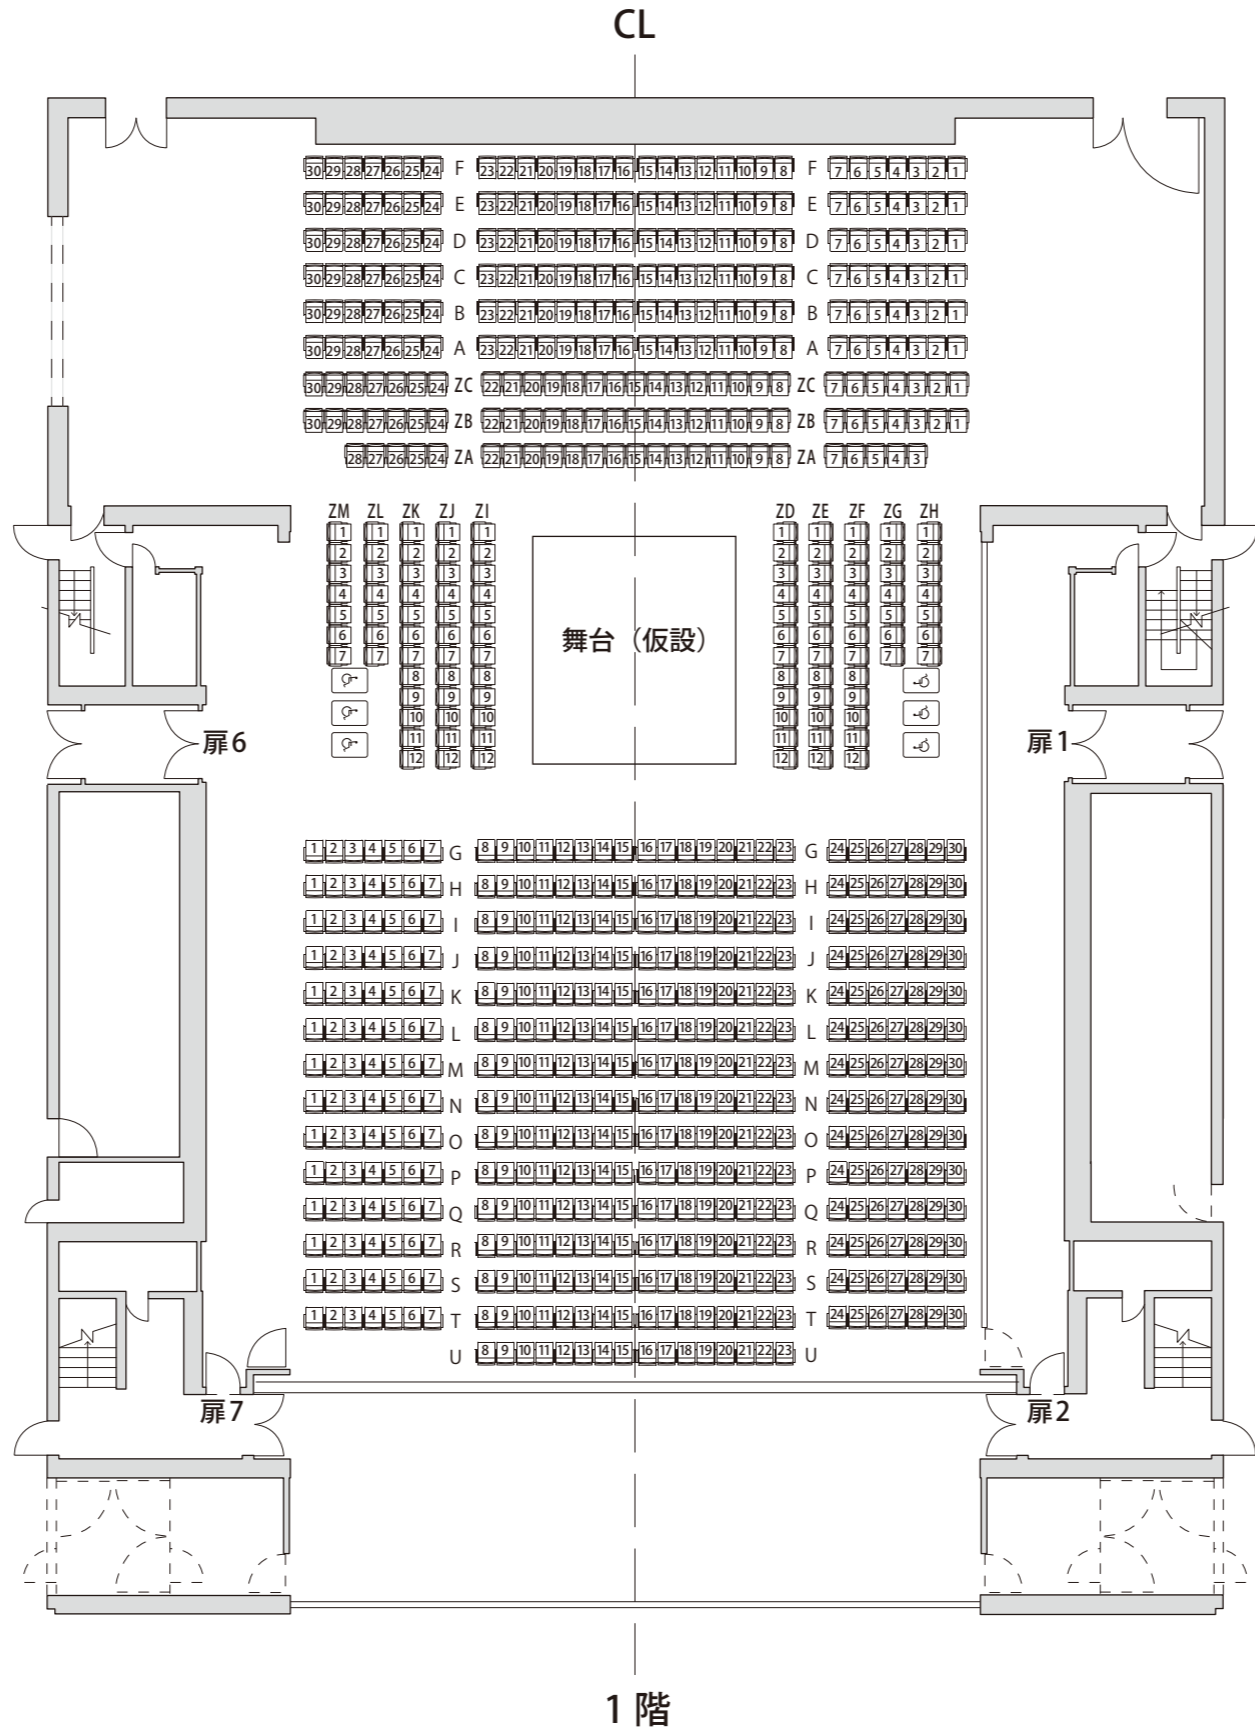

新宮市文化複合施設  
文化ホール 座席表B(縮尺 A3:1/300)

拡張席

総座席数 1142席		
1階	・昇降部エアワゴン:固定席 ・兵床部エアワゴン:固定席 ・電動式移動観覧席 ・スタッキングチェア(W=540) ・車椅子席(W=850)	180席 120席 316席 160席 6席
中2階	・固定席(雁行配置)	28席
2階	・固定席(ハイチェア14席含む) ・立見席(腰掛けあり)	60席 48席
3階	・固定席(ハイチェア34席含む) ・立見席(腰掛けあり) ・立見席(腰掛けなし)	100席 48席 76席

新宮市文化複合施設  
文化ホール 座席表C (縮尺 A3:1/300)

前舞台

総座席数 793席		
1階	・兵床部エアワゴン:固定席	106席
	・電動式移動観覧席	316席
	・スタッキングチェア (W=540)	6席
	・車椅子席 (W=850)	5席
中2階	・固定席 (雁行配置)	28席
2階	・固定席 (ハイチェア14席含む)	60席
	・立見席 (腰掛けあり)	48席
3階	・固定席 (ハイチェア34席含む)	100席
	・立見席 (腰掛けあり)	48席
	・立見席 (腰掛けなし)	76席

センターステージ

新宮市文化複合施設  
文化ホール 座席表D (縮尺 A3:1/300)

総座席数 1165席

1階	・昇降部エアワゴン:固定席	180席
	・兵床部エアワゴン:固定席	120席
	・電動式移動観覧席	316席
	・スタッピングチェア (W=540)	183席
	・車椅子席 (W=850)	6席
中2階	・固定席 (雁行配置)	28席
2階	・固定席 (ハイチェア14席含む)	60席
	・立見席 (腰掛けあり)	48席
3階	・固定席 (ハイチェア34席含む)	100席
	・立見席 (腰掛けあり)	48席
	・立見席 (腰掛けなし)	76席

スラストステージ

新宮市文化複合施設  
文化ホール 座席表E (縮尺 A3:1/300)

総座席数 973席		
1階	・昇降部エアワゴン:固定席	180席
	・兵床部エアワゴン:固定席	106席
	・電動式移動観覧席	316席
	・スタッキングチェア (W=540)	6席
	・車椅子席 (W=850)	5席
中2階	・固定席 (雁行配置)	28席
2階	・固定席 (ハイチェア14席含む)	60席
	・立見席 (腰掛けあり)	48席
3階	・固定席 (ハイチェア34席含む)	100席
	・立見席 (腰掛けあり)	48席
	・立見席 (腰掛けなし)	76席