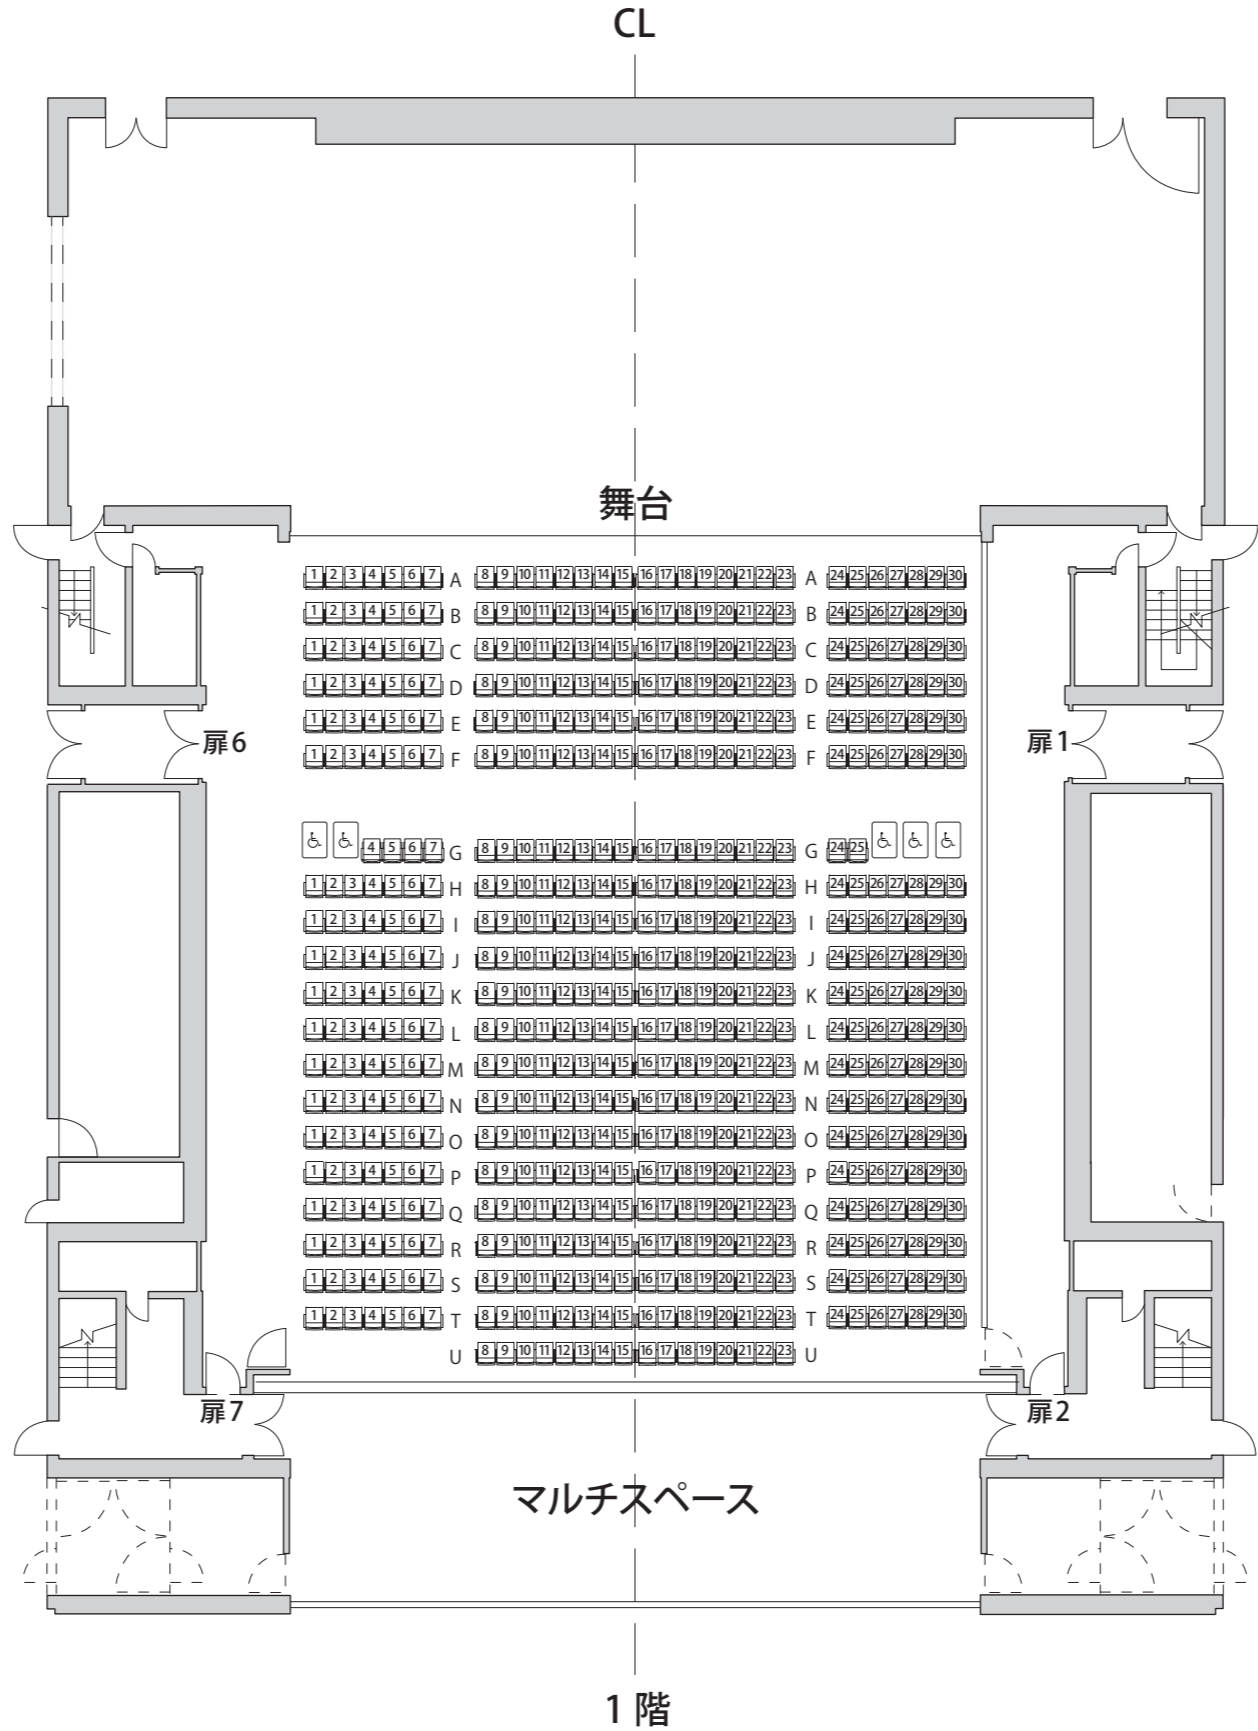

新宮市文化複合施設  
大ホール 座席表A (通常席)

**総座席数 973席**

1階・昇降部エアワゴン: 固定席 180席  
 ・兵床部エアワゴン: 固定席 106席  
 ・電動式移動観覧席 316席  
 ・スタッキングチェア (W=540) 5席  
 ・車椅子席 (W=850) 5席

中2階・固定席 (廊下配置) 28席  
 2階・固定席 (ハイチェア14席含む) 60席  
 ・立見席 (腰掛けあり) 48席  
 3階・固定席 (ハイチェア34席含む) 100席  
 ・立見席 (腰掛けあり) 48席  
 ・立見席 (腰掛けなし) 70席

新宮市文化複合施設  
大ホール 座席表B(客席拡張)

**総座席数 1142席**

1階  
・昇降部エアコン: 固定席 180席  
・兵床部エアコン: 固定席 120席  
・電動式移動観覧席 316席  
・スタッキングチェア (W=540) 160席  
・車椅子席 (W=850) 6席

中2階  
・固定席 (雁行配置) 28席  
・固定席 (ハイチェア14席含む) 60席  
・立見席 (腰掛けあり) 48席

3階  
・固定席 (ハイチェア34席含む) 100席  
・立見席 (腰掛けあり) 48席  
・立見席 (腰掛けなし) 76席

新宮市文化複合施設  
大ホール 座席表C(平土間型)

新宮市文化複合施設  
大ホール 座席表D(舞台拡張型)

<b>総座席数 793席</b>	
1階	<ul style="list-style-type: none"> <li>・兵床部エアワゴン: 固定席 106席</li> <li>・電動式移動観覧席 316席</li> <li>・スタッキングチェア(W=540) 6席</li> <li>・車椅子席(W=850) 5席</li> <li>中2階</li> <li>・固定席(雁行配置) 28席</li> </ul>
2階	<ul style="list-style-type: none"> <li>・固定席(ハイチェア14席含む) 60席</li> <li>・立見席(腰掛けあり) 48席</li> </ul>
3階	<ul style="list-style-type: none"> <li>・固定席(ハイチェア34席含む) 100席</li> <li>・立見席(腰掛けあり) 48席</li> <li>・立見席(腰掛けなし) 76席</li> </ul>

新宮市文化複合施設  
大ホール 座席表E(半平土間型)

新宮市文化複合施設  
大ホール 座席表F (小規模型)

新宮市文化複合施設  
大ホール 座席表G (2分割)

新宮市文化複合施設  
大ホール 座席表 (中2階・2階・3階部)

中2階

2階

3階