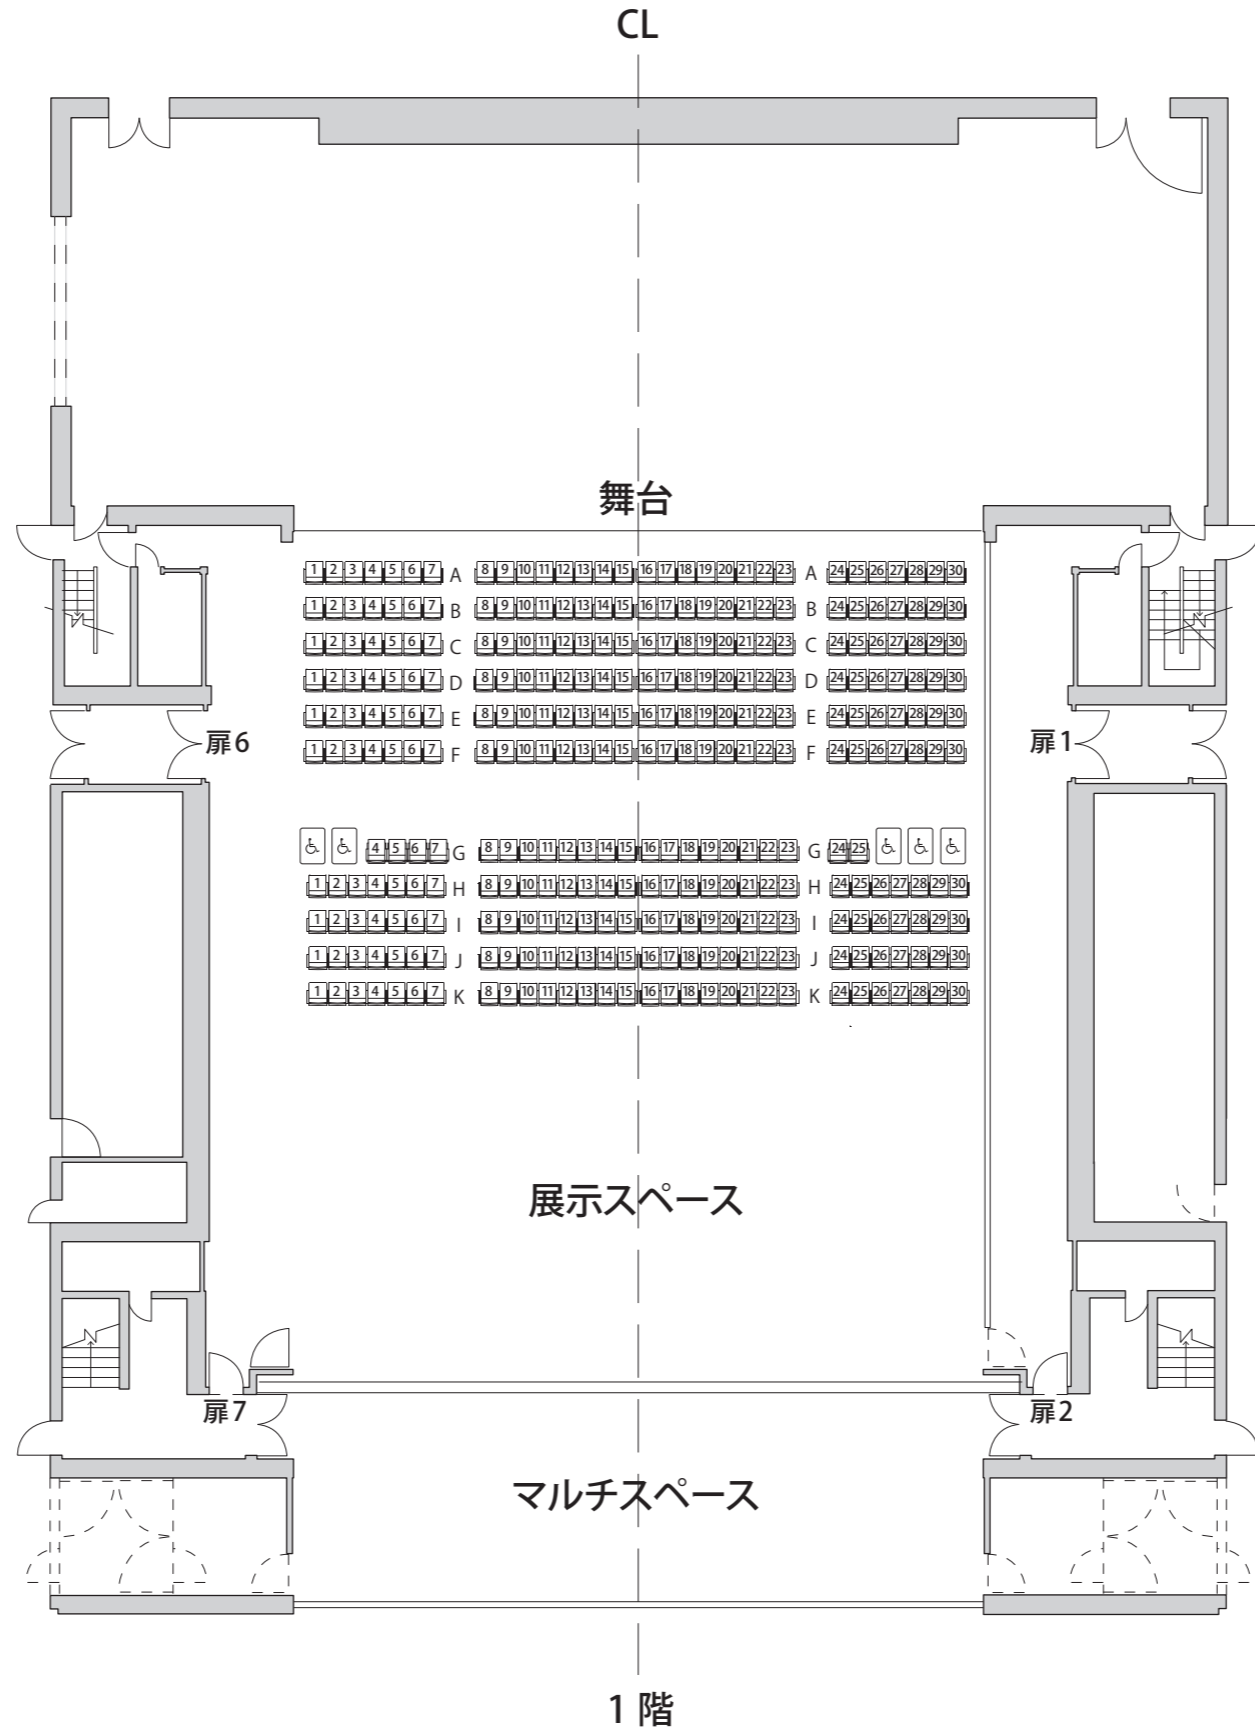

新宮市文化複合施設  
大ホール 座席表A (通常席)

**総座席数 973席**

1階・昇降部エアワゴン: 固定席 180席  
 ・兵床部エアワゴン: 固定席 106席  
 ・電動式移動観覧席 316席  
 ・スタッキングチェア (W=540) 5席  
 ・車椅子席 (W=850) 5席

中2階・固定席 (廊下配置) 28席  
 2階・固定席 (ハイチェア14席含む) 60席  
 ・立見席 (腰掛けあり) 48席  
 3階・固定席 (ハイチェア34席含む) 100席  
 ・立見席 (腰掛けあり) 48席  
 ・立見席 (腰掛けなし) 70席

新宮市文化複合施設  
大ホール 座席表B(客席拡張)

**総座席数 1142席**

1階  
・昇降部エアコン: 固定席 180席  
・兵床部エアコン: 固定席 120席  
・電動式移動観覧席 316席  
・スタッキングチェア (W=540) 160席  
・車椅子席 (W=850) 6席

中2階  
・固定席 (雁行配置) 28席  
・固定席 (ハイチェア14席含む) 60席  
・立見席 (腰掛けあり) 48席

3階  
・固定席 (ハイチェア34席含む) 100席  
・立見席 (腰掛けあり) 48席  
・立見席 (腰掛けなし) 76席

新宮市文化複合施設  
大ホール 座席表C(平土間型)

新宮市文化複合施設  
大ホール 座席表D(舞台拡張型)

<b>総座席数 793席</b>	
1階	<ul style="list-style-type: none"> <li>・兵床部エアワゴン: 固定席 106席</li> <li>・電動式移動観覧席 316席</li> <li>・スタッキングチェア(W=540) 6席</li> <li>・車椅子席(W=850) 5席</li> <li>中2階</li> <li>・固定席(雁行配置) 28席</li> </ul>
2階	<ul style="list-style-type: none"> <li>・固定席(ハイチェア14席含む) 60席</li> <li>・立見席(腰掛けあり) 48席</li> </ul>
3階	<ul style="list-style-type: none"> <li>・固定席(ハイチェア34席含む) 100席</li> <li>・立見席(腰掛けあり) 48席</li> <li>・立見席(腰掛けなし) 76席</li> </ul>

新宮市文化複合施設  
大ホール 座席表E(半平土間型)

新宮市文化複合施設  
大ホール 座席表F (小規模型)

新宮市文化複合施設  
大ホール 座席表G (2分割)

新宮市文化複合施設  
大ホール 座席表 (中2階・2階・3階部)

中2階

2階

3階