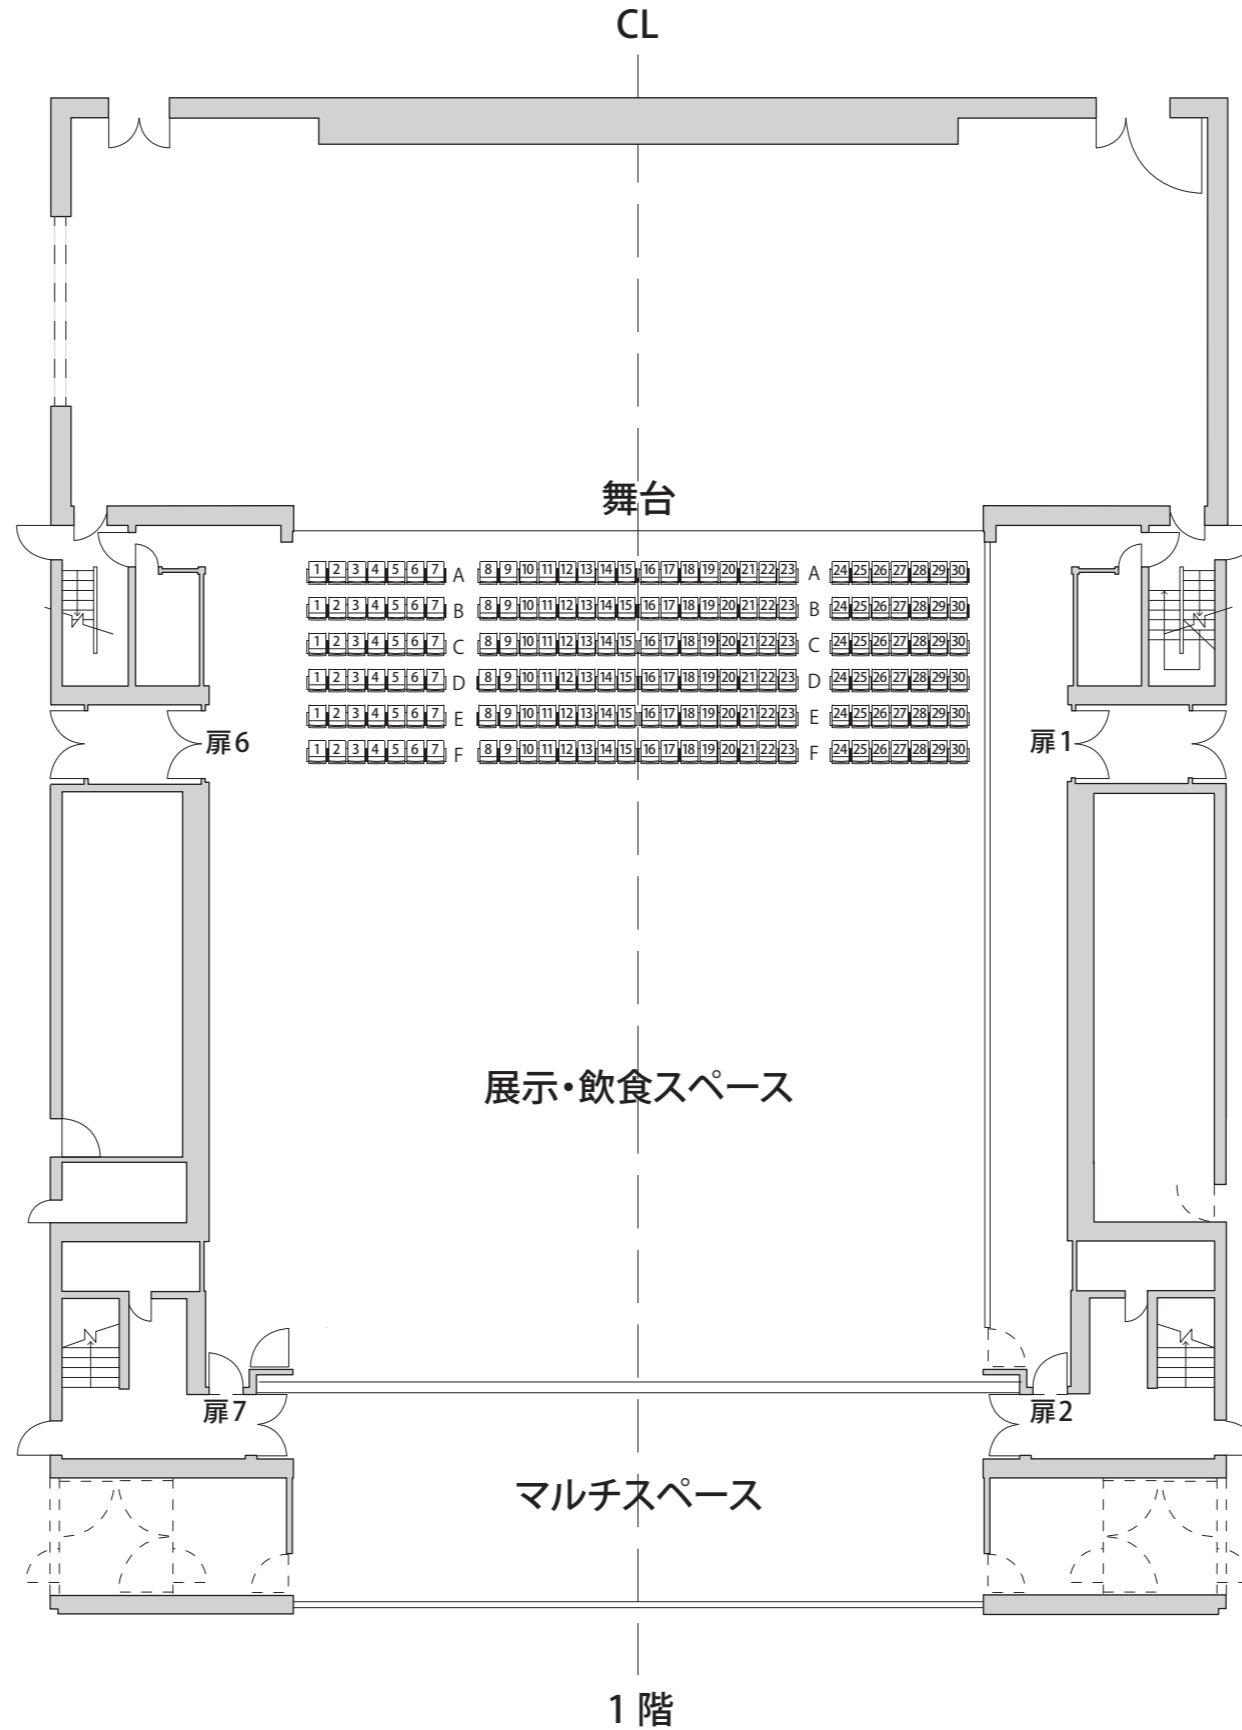

新宮市文化複合施設  
大ホール 座席表A (通常席)

**総座席数 973席**

1階・昇降部エアワゴン: 固定席 180席  
 ・兵床部エアワゴン: 固定席 106席  
 ・電動式移動観覧席 316席  
 ・スタッキングチェア (W=540) 5席  
 ・車椅子席 (W=850) 5席

中2階・固定席 (廊下配置) 28席  
 2階・固定席 (ハイチェア14席含む) 60席  
 ・立見席 (腰掛けあり) 48席  
 3階・固定席 (ハイチェア34席含む) 100席  
 ・立見席 (腰掛けあり) 48席  
 ・立見席 (腰掛けなし) 70席

新宮市文化複合施設  
大ホール 座席表B(客席拡張)

**総座席数 1142席**

1階  
・昇降部エアコン: 固定席 180席  
・兵床部エアコン: 固定席 120席  
・電動式移動観覧席 316席  
・スタッキングチェア (W=540) 160席  
・車椅子席 (W=850) 6席

中2階  
・固定席 (雁行配置) 28席  
・固定席 (ハイチェア14席含む) 60席  
・立見席 (腰掛けあり) 48席

3階  
・固定席 (ハイチェア34席含む) 100席  
・立見席 (腰掛けあり) 48席  
・立見席 (腰掛けなし) 76席

新宮市文化複合施設  
大ホール 座席表C(平土間型)

新宮市文化複合施設  
大ホール 座席表D(舞台拡張型)

<b>総座席数 793席</b>	
1階	<ul style="list-style-type: none"> <li>・兵床部エアワゴン: 固定席 106席</li> <li>・電動式移動観覧席 316席</li> <li>・スタッキングチェア(W=540) 6席</li> <li>・車椅子席(W=850) 5席</li> <li>中2階</li> <li>・固定席(雁行配置) 28席</li> </ul>
2階	<ul style="list-style-type: none"> <li>・固定席(ハイチェア14席含む) 60席</li> <li>・立見席(腰掛けあり) 48席</li> </ul>
3階	<ul style="list-style-type: none"> <li>・固定席(ハイチェア34席含む) 100席</li> <li>・立見席(腰掛けあり) 48席</li> <li>・立見席(腰掛けなし) 76席</li> </ul>

新宮市文化複合施設  
大ホール 座席表E(半平土間型)

新宮市文化複合施設  
大ホール 座席表F (小規模型)

新宮市文化複合施設  
大ホール 座席表G (2分割)

新宮市文化複合施設  
大ホール 座席表 (中2階・2階・3階部)

中2階

2階

3階