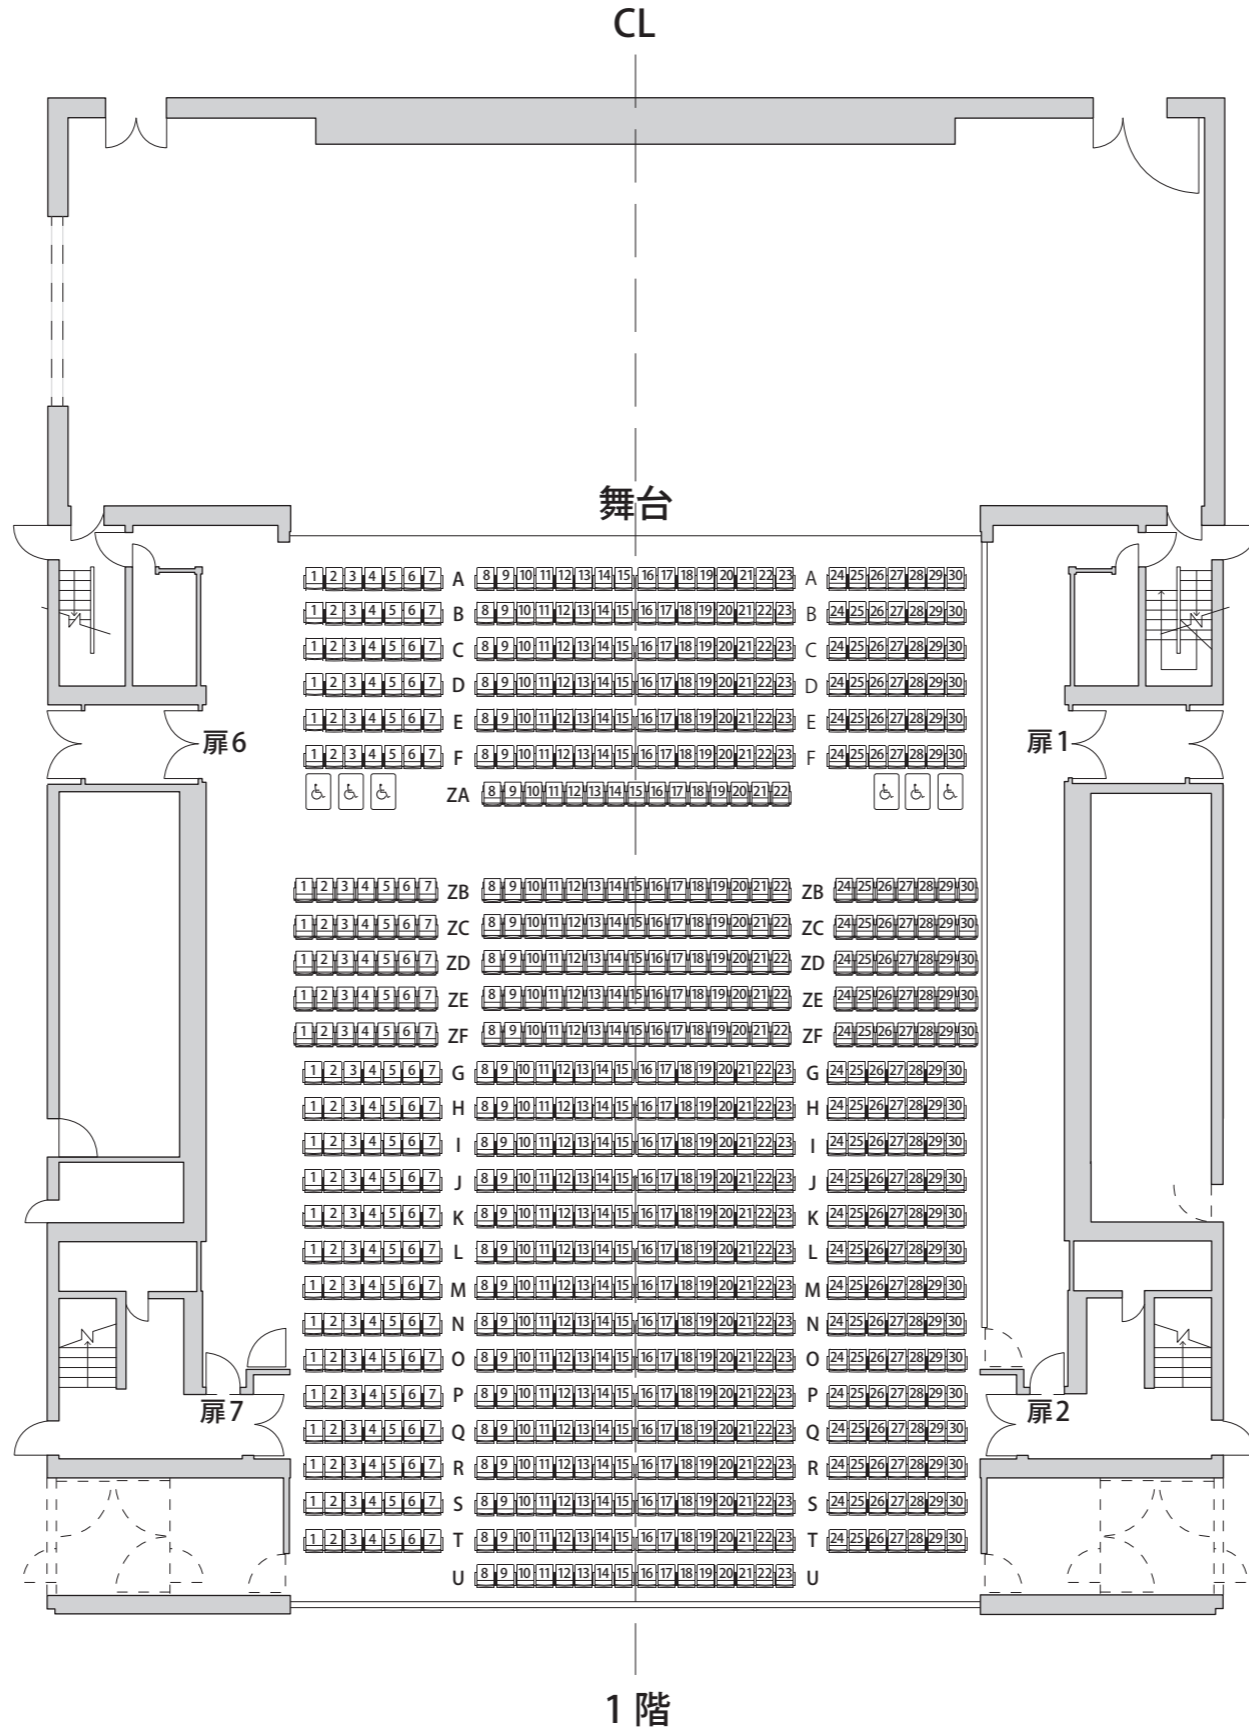

新宮市文化複合施設  
大ホール 座席表A (通常席)

**総座席数 973席**

1階・昇降部エアワゴン: 固定席 180席  
 ・兵床部エアワゴン: 固定席 106席  
 ・電動式移動観覧席 316席  
 ・スタッキングチェア (W=540) 5席  
 ・車椅子席 (W=850) 5席

中2階・固定席 (廊下配置) 28席  
 2階・固定席 (ハイチェア14席含む) 60席  
 ・立見席 (腰掛けあり) 48席  
 3階・固定席 (ハイチェア34席含む) 100席  
 ・立見席 (腰掛けあり) 48席  
 ・立見席 (腰掛けなし) 70席

新宮市文化複合施設  
大ホール 座席表B(客席拡張)

**総座席数 1142席**

1階  
・昇降部エアコン: 固定席 180席  
・兵床部エアコン: 固定席 120席  
・電動式移動観覧席 316席  
・スタッキングチェア (W=540) 160席  
・車椅子席 (W=850) 6席

中2階  
・固定席 (雁行配置) 28席  
・固定席 (ハイチェア14席含む) 60席  
・立見席 (腰掛けあり) 48席

3階  
・固定席 (ハイチェア34席含む) 100席  
・立見席 (腰掛けあり) 48席  
・立見席 (腰掛けなし) 76席

新宮市文化複合施設  
大ホール 座席表C(平土間型)

新宮市文化複合施設  
大ホール 座席表D(舞台拡張型)

<b>総座席数 793席</b>	
1階	<ul style="list-style-type: none"> <li>・兵床部エアワゴン: 固定席 106席</li> <li>・電動式移動観覧席 316席</li> <li>・スタッキングチェア(W=540) 6席</li> <li>・車椅子席(W=850) 5席</li> <li>中2階</li> <li>・固定席(雁行配置) 28席</li> </ul>
2階	<ul style="list-style-type: none"> <li>・固定席(ハイチェア14席含む) 60席</li> <li>・立見席(腰掛けあり) 48席</li> </ul>
3階	<ul style="list-style-type: none"> <li>・固定席(ハイチェア34席含む) 100席</li> <li>・立見席(腰掛けあり) 48席</li> <li>・立見席(腰掛けなし) 76席</li> </ul>

新宮市文化複合施設  
大ホール 座席表E(半平土間型)

新宮市文化複合施設  
大ホール 座席表F (小規模型)

新宮市文化複合施設  
大ホール 座席表G (2分割)

新宮市文化複合施設  
大ホール 座席表 (中2階・2階・3階部)

中2階

2階

3階