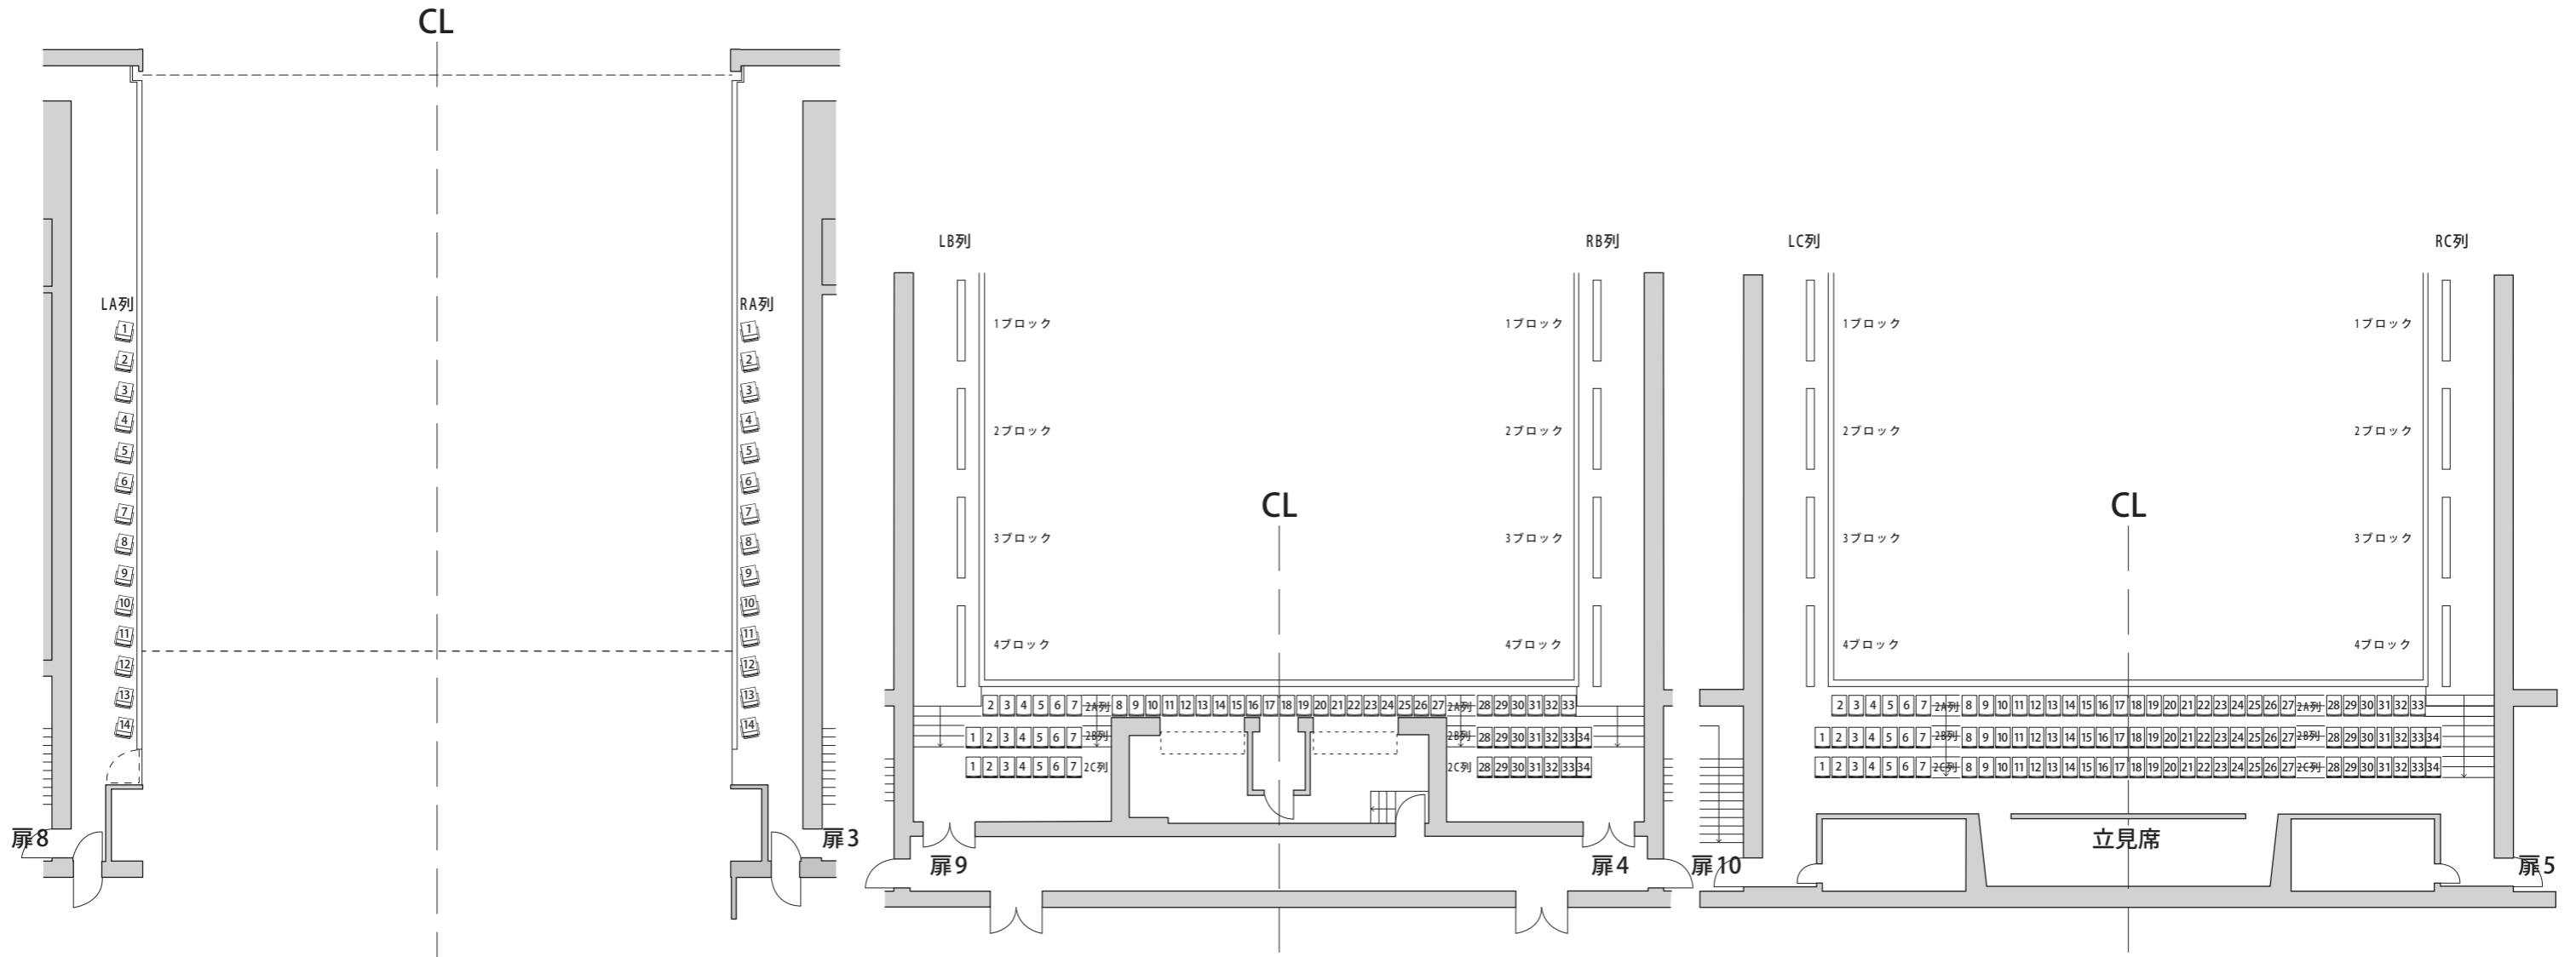

3階  
・固定席 (ハイチェア34席含む) 100席  
・立見席 (腰掛けあり) 48席  
・立見席 (腰掛けなし) 76席

新宮市文化複合施設  
大ホール 座席表C(平土間型)

新宮市文化複合施設  
大ホール 座席表D(舞台拡張型)

<b>総座席数 793席</b>	
1階	<ul style="list-style-type: none"> <li>・兵床部エアワゴン: 固定席 106席</li> <li>・電動式移動観覧席 316席</li> <li>・スタッキングチェア(W=540) 6席</li> <li>・車椅子席(W=850) 5席</li> <li>中2階</li> <li>・固定席(雁行配置) 28席</li> </ul>
2階	<ul style="list-style-type: none"> <li>・固定席(ハイチェア14席含む) 60席</li> <li>・立見席(腰掛けあり) 48席</li> </ul>
3階	<ul style="list-style-type: none"> <li>・固定席(ハイチェア34席含む) 100席</li> <li>・立見席(腰掛けあり) 48席</li> <li>・立見席(腰掛けなし) 76席</li> </ul>

新宮市文化複合施設  
大ホール 座席表E(半平土間型)

新宮市文化複合施設  
大ホール 座席表F (小規模型)

新宮市文化複合施設  
大ホール 座席表G (2分割)

新宮市文化複合施設  
大ホール 座席表 (中2階・2階・3階部)

中2階

2階

3階