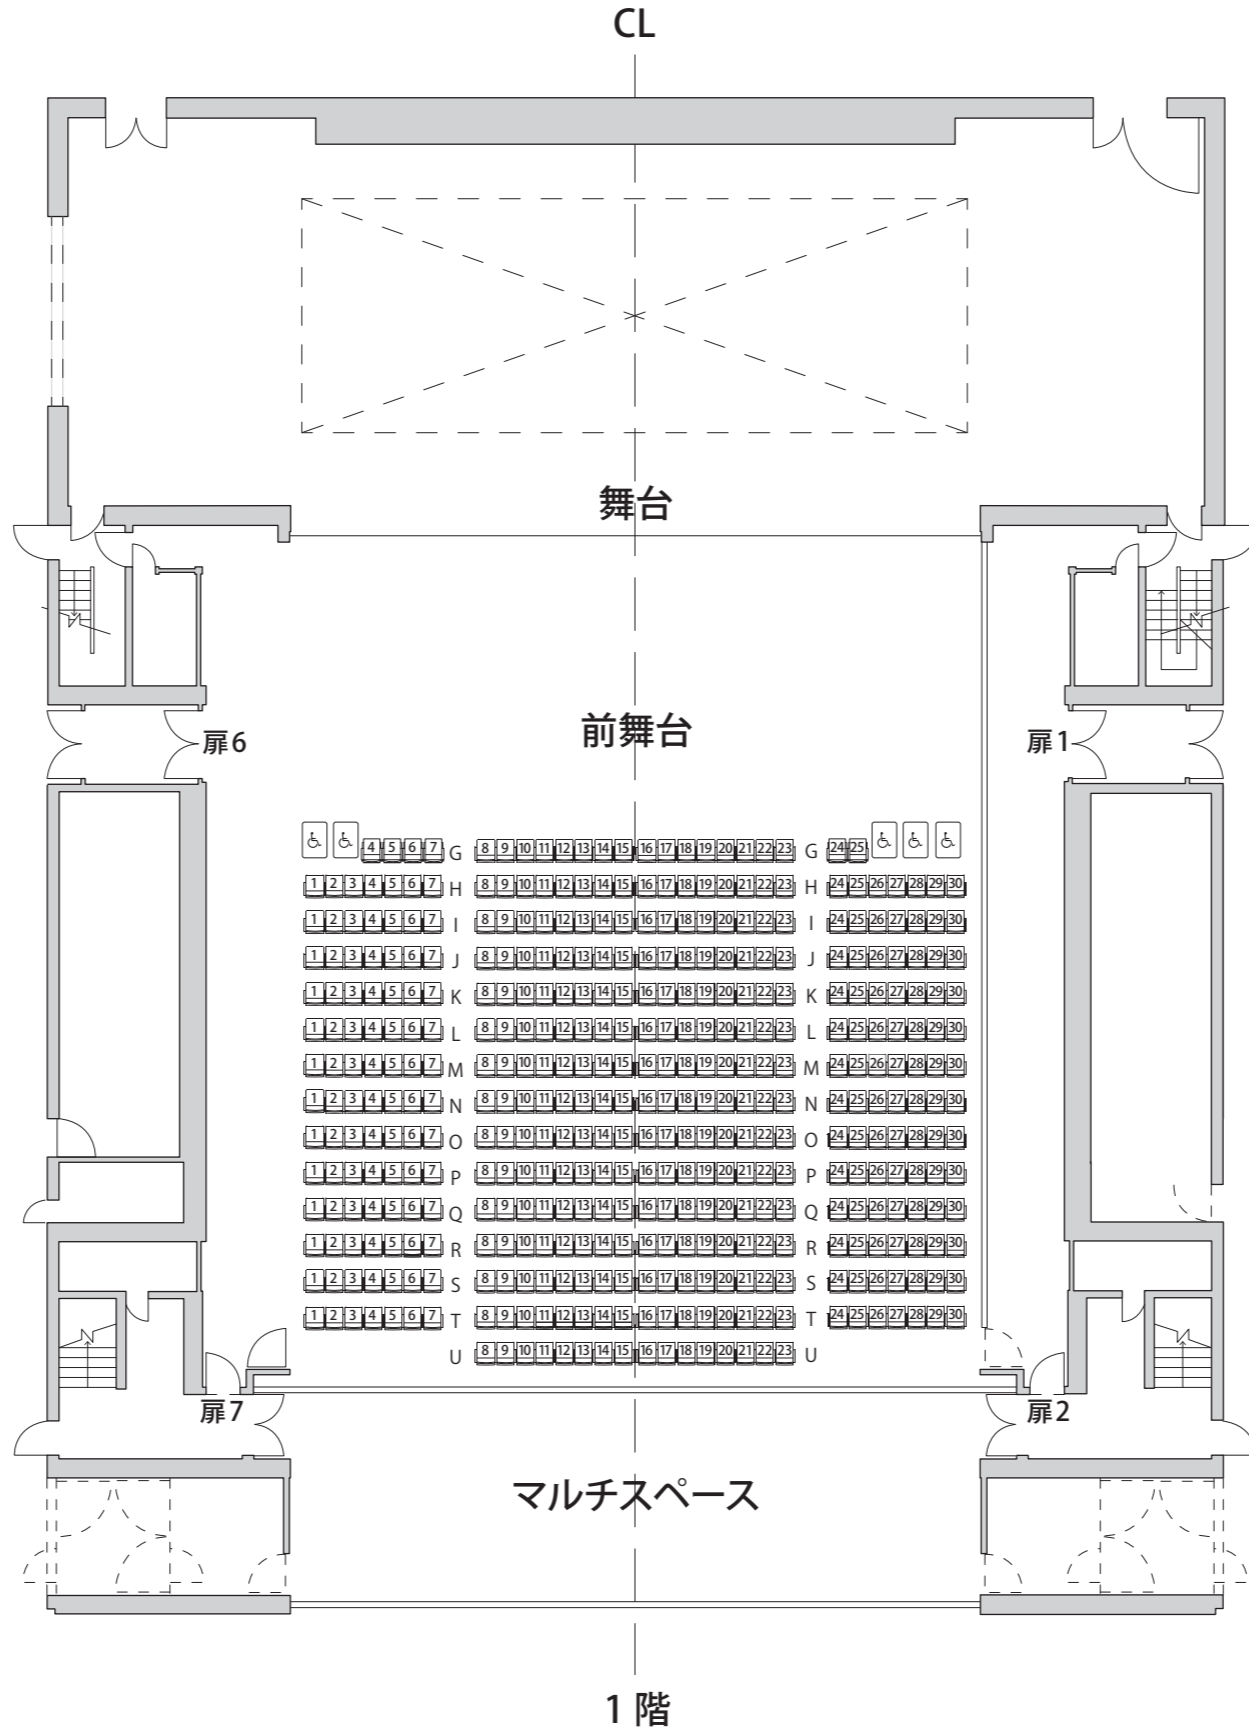

新宮市文化複合施設  
大ホール 座席表A (通常席)

**総座席数 973席**

1階・昇降部エアワゴン: 固定席 180席  
 ・兵床部エアワゴン: 固定席 106席  
 ・電動式移動観覧席 316席  
 ・スタッキングチェア (W=540) 5席  
 ・車椅子席 (W=850) 5席

中2階・固定席 (廊下配置) 28席  
 2階・固定席 (ハイチェア14席含む) 60席  
 ・立見席 (腰掛けあり) 48席  
 3階・固定席 (ハイチェア34席含む) 100席  
 ・立見席 (腰掛けあり) 48席  
 ・立見席 (腰掛けなし) 70席

新宮市文化複合施設  
大ホール 座席表B(客席拡張)

**総座席数 1142席**

1階  
・昇降部エアコン: 固定席 180席  
・兵床部エアコン: 固定席 120席  
・電動式移動観覧席 316席  
・スタッキングチェア (W=540) 160席  
・車椅子席 (W=850) 6席

中2階  
・固定席 (雁行配置) 28席  
・固定席 (ハイチェア14席含む) 60席  
・立見席 (腰掛けあり) 48席

3階  
・固定席 (ハイチェア34席含む) 100席  
・立見席 (腰掛けあり) 48席  
・立見席 (腰掛けなし) 76席

新宮市文化複合施設  
大ホール 座席表C(平土間型)

新宮市文化複合施設  
大ホール 座席表D(舞台拡張型)

<b>総座席数 793席</b>	
1階	<ul style="list-style-type: none"> <li>・兵床部エアワゴン: 固定席 106席</li> <li>・電動式移動観覧席 316席</li> <li>・スタッキングチェア(W=540) 6席</li> <li>・車椅子席(W=850) 5席</li> <li>中2階</li> <li>・固定席(雁行配置) 28席</li> </ul>
2階	<ul style="list-style-type: none"> <li>・固定席(ハイチェア14席含む) 60席</li> <li>・立見席(腰掛けあり) 48席</li> </ul>
3階	<ul style="list-style-type: none"> <li>・固定席(ハイチェア34席含む) 100席</li> <li>・立見席(腰掛けあり) 48席</li> <li>・立見席(腰掛けなし) 76席</li> </ul>

新宮市文化複合施設  
大ホール 座席表E(半平土間型)

新宮市文化複合施設  
大ホール 座席表F (小規模型)

新宮市文化複合施設  
大ホール 座席表G (2分割)

新宮市文化複合施設  
大ホール 座席表 (中2階・2階・3階部)

中2階

2階

3階