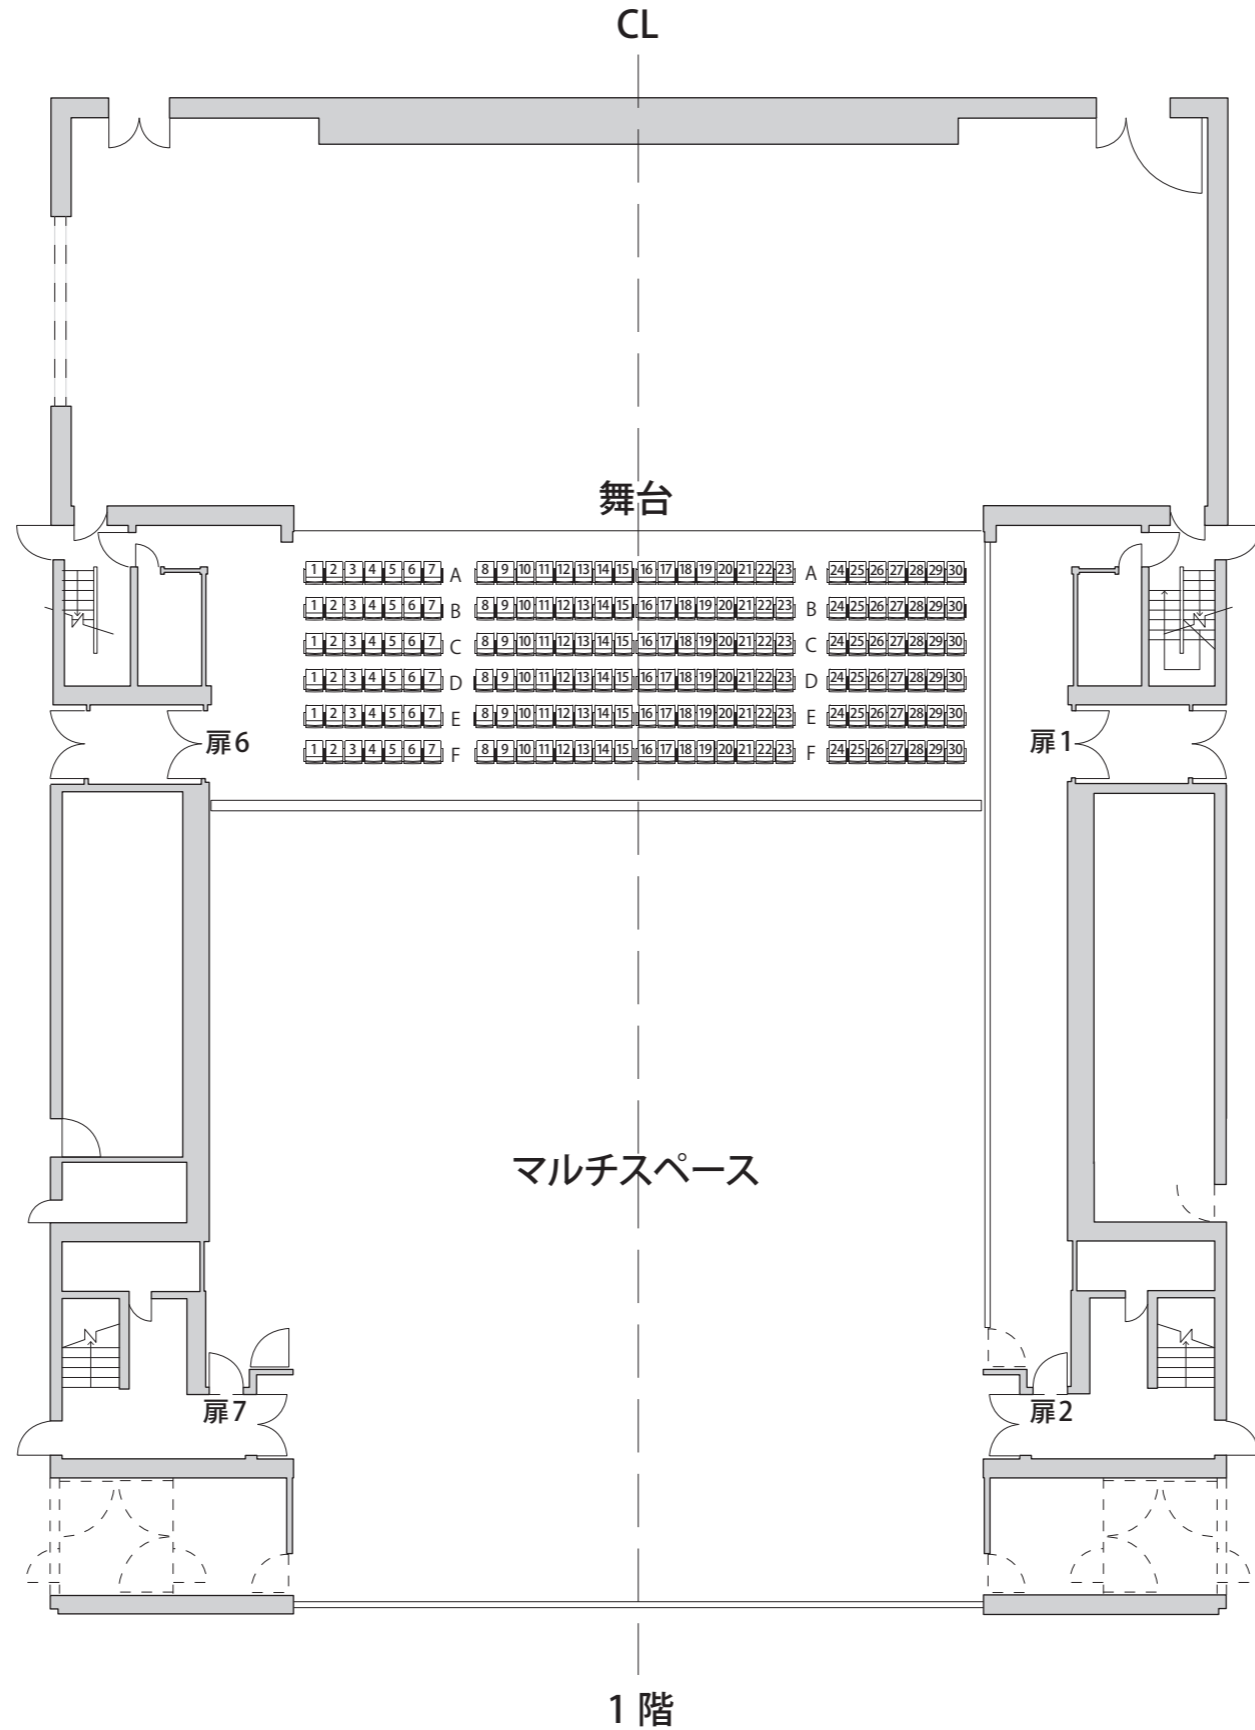

新宮市文化複合施設  
大ホール 座席表A (通常席)

**総座席数 973席**

1階・昇降部エアワゴン: 固定席 180席  
 ・兵床部エアワゴン: 固定席 106席  
 ・電動式移動観覧席 316席  
 ・スタッキングチェア (W=540) 5席  
 ・車椅子席 (W=850) 5席

中2階・固定席 (廊下配置) 28席  
 2階・固定席 (ハイチェア14席含む) 60席  
 ・立見席 (腰掛けあり) 48席  
 3階・固定席 (ハイチェア34席含む) 100席  
 ・立見席 (腰掛けあり) 48席  
 ・立見席 (腰掛けなし) 70席

新宮市文化複合施設  
大ホール 座席表B(客席拡張)

**総座席数 1142席**

1階  
・昇降部エアコン: 固定席 180席  
・兵床部エアコン: 固定席 120席  
・電動式移動観覧席 316席  
・スタッキングチェア (W=540) 160席  
・車椅子席 (W=850) 6席

中2階  
・固定席 (雁行配置) 28席  
・固定席 (ハイチェア14席含む) 60席  
・立見席 (腰掛けあり) 48席

3階  
・固定席 (ハイチェア34席含む) 100席  
・立見席 (腰掛けあり) 48席  
・立見席 (腰掛けなし) 76席

新宮市文化複合施設  
大ホール 座席表C(平土間型)

新宮市文化複合施設  
大ホール 座席表D(舞台拡張型)

<b>総座席数 793席</b>	
1階	<ul style="list-style-type: none"> <li>・兵床部エアワゴン: 固定席 106席</li> <li>・電動式移動観覧席 316席</li> <li>・スタッキングチェア(W=540) 6席</li> <li>・車椅子席(W=850) 5席</li> <li>中2階</li> <li>・固定席(雁行配置) 28席</li> </ul>
2階	<ul style="list-style-type: none"> <li>・固定席(ハイチェア14席含む) 60席</li> <li>・立見席(腰掛けあり) 48席</li> </ul>
3階	<ul style="list-style-type: none"> <li>・固定席(ハイチェア34席含む) 100席</li> <li>・立見席(腰掛けあり) 48席</li> <li>・立見席(腰掛けなし) 76席</li> </ul>

新宮市文化複合施設  
大ホール 座席表E(半平土間型)

新宮市文化複合施設  
大ホール 座席表F (小規模型)

新宮市文化複合施設  
大ホール 座席表G (2分割)

新宮市文化複合施設  
大ホール 座席表 (中2階・2階・3階部)

中2階

2階

3階