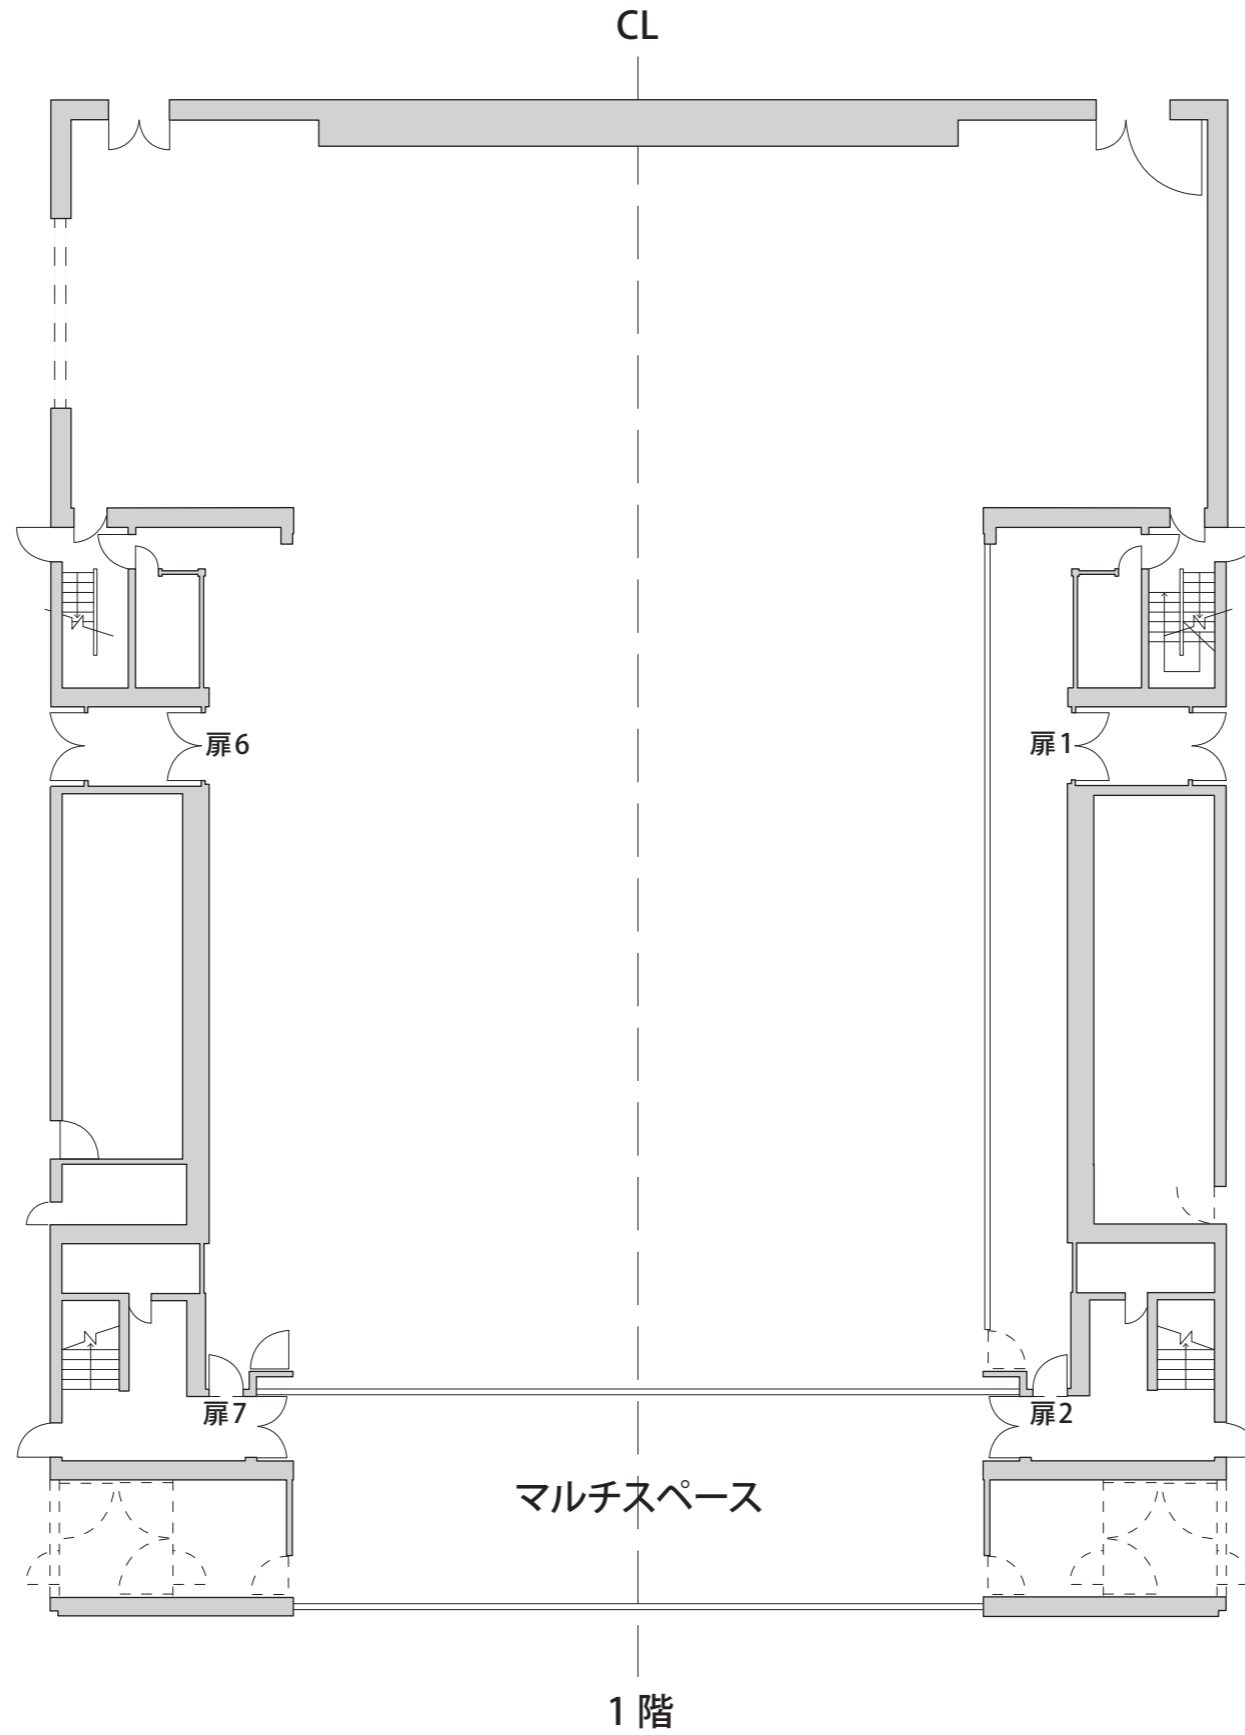

新宮市文化複合施設  
大ホール 座席表A (通常席)

**総座席数 973席**

1階・昇降部エアワゴン: 固定席 180席  
 ・兵床部エアワゴン: 固定席 106席  
 ・電動式移動観覧席 316席  
 ・スタッキングチェア (W=540) 5席  
 ・車椅子席 (W=850) 5席

中2階・固定席 (廊下配置) 28席  
 2階・固定席 (ハイチェア14席含む) 60席  
 ・立見席 (腰掛けあり) 48席  
 3階・固定席 (ハイチェア34席含む) 100席  
 ・立見席 (腰掛けあり) 48席  
 ・立見席 (腰掛けなし) 70席

新宮市文化複合施設  
大ホール 座席表B(客席拡張)

**総座席数 1142席**

1階  
・昇降部エアコン: 固定席 180席  
・兵床部エアコン: 固定席 120席  
・電動式移動観覧席 316席  
・スタッキングチェア (W=540) 160席  
・車椅子席 (W=850) 6席

中2階  
・固定席 (雁行配置) 28席  
・固定席 (ハイチェア14席含む) 60席  
・立見席 (腰掛けあり) 48席

3階  
・固定席 (ハイチェア34席含む) 100席  
・立見席 (腰掛けあり) 48席  
・立見席 (腰掛けなし) 76席

新宮市文化複合施設  
大ホール 座席表C(平土間型)

新宮市文化複合施設  
大ホール 座席表D(舞台拡張型)

<b>総座席数 793席</b>	
1階	<ul style="list-style-type: none"> <li>・兵床部エアワゴン: 固定席 106席</li> <li>・電動式移動観覧席 316席</li> <li>・スタッキングチェア(W=540) 6席</li> <li>・車椅子席(W=850) 5席</li> <li>中2階</li> <li>・固定席(雁行配置) 28席</li> </ul>
2階	<ul style="list-style-type: none"> <li>・固定席(ハイチェア14席含む) 60席</li> <li>・立見席(腰掛けあり) 48席</li> </ul>
3階	<ul style="list-style-type: none"> <li>・固定席(ハイチェア34席含む) 100席</li> <li>・立見席(腰掛けあり) 48席</li> <li>・立見席(腰掛けなし) 76席</li> </ul>

新宮市文化複合施設  
大ホール 座席表E(半平土間型)

新宮市文化複合施設  
大ホール 座席表F (小規模型)

新宮市文化複合施設  
大ホール 座席表G (2分割)

新宮市文化複合施設  
大ホール 座席表 (中2階・2階・3階部)

中2階

2階

3階