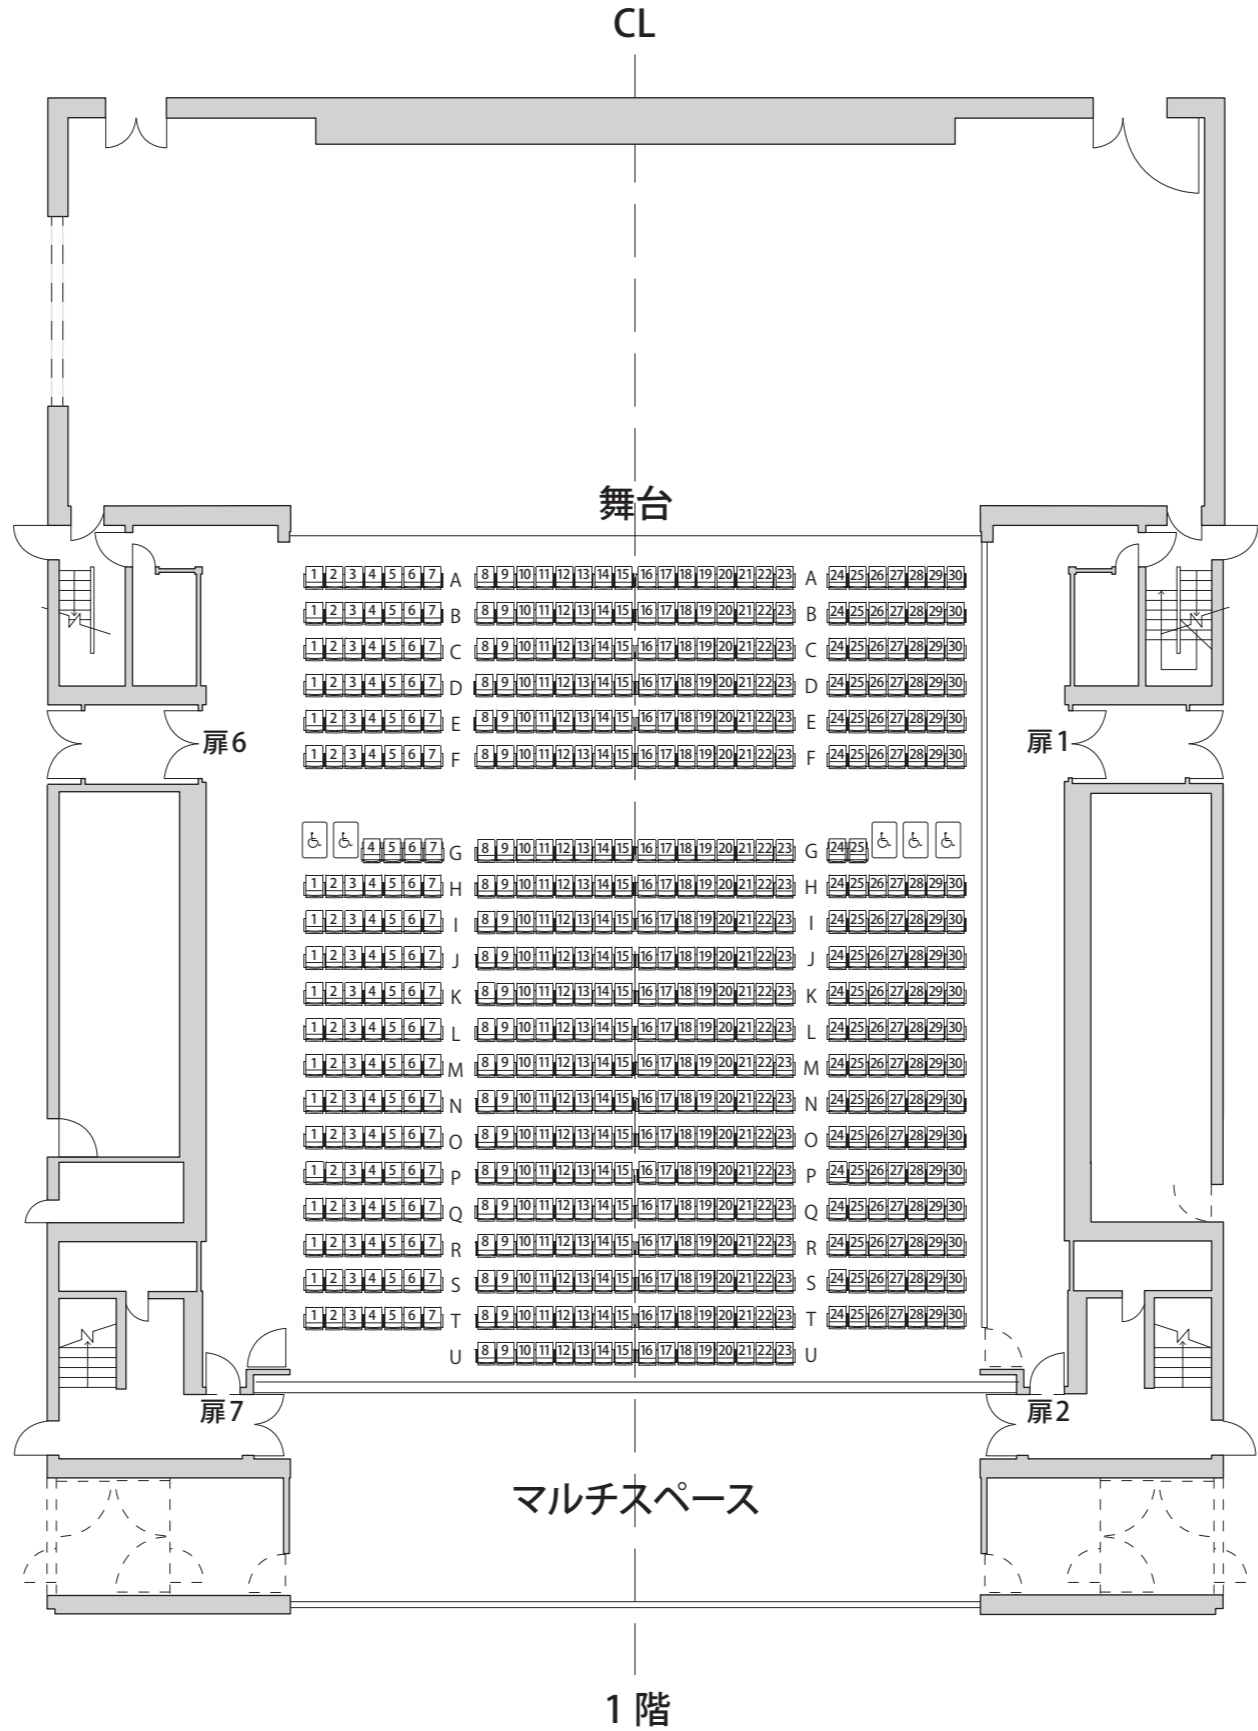

新宮市文化複合施設  
大ホール 座席表A (通常席)

**総座席数 973席**

1階・昇降部エアワゴン: 固定席 180席  
 ・兵床部エアワゴン: 固定席 106席  
 ・電動式移動観覧席 316席  
 ・スタッピングチェア (W=540) 5席  
 ・車椅子席 (W=850) 5席

中2階・固定席 (廊行配置) 28席  
 2階・固定席 (ハイチェア14席含む) 60席  
 ・立見席 (腰掛けあり) 48席  
 3階・固定席 (ハイチェア34席含む) 100席  
 ・立見席 (腰掛けあり) 48席  
 ・立見席 (腰掛けなし) 70席

新宮市文化複合施設  
大ホール 座席表 (中2階・2階・3階部)

中2階

2階

3階