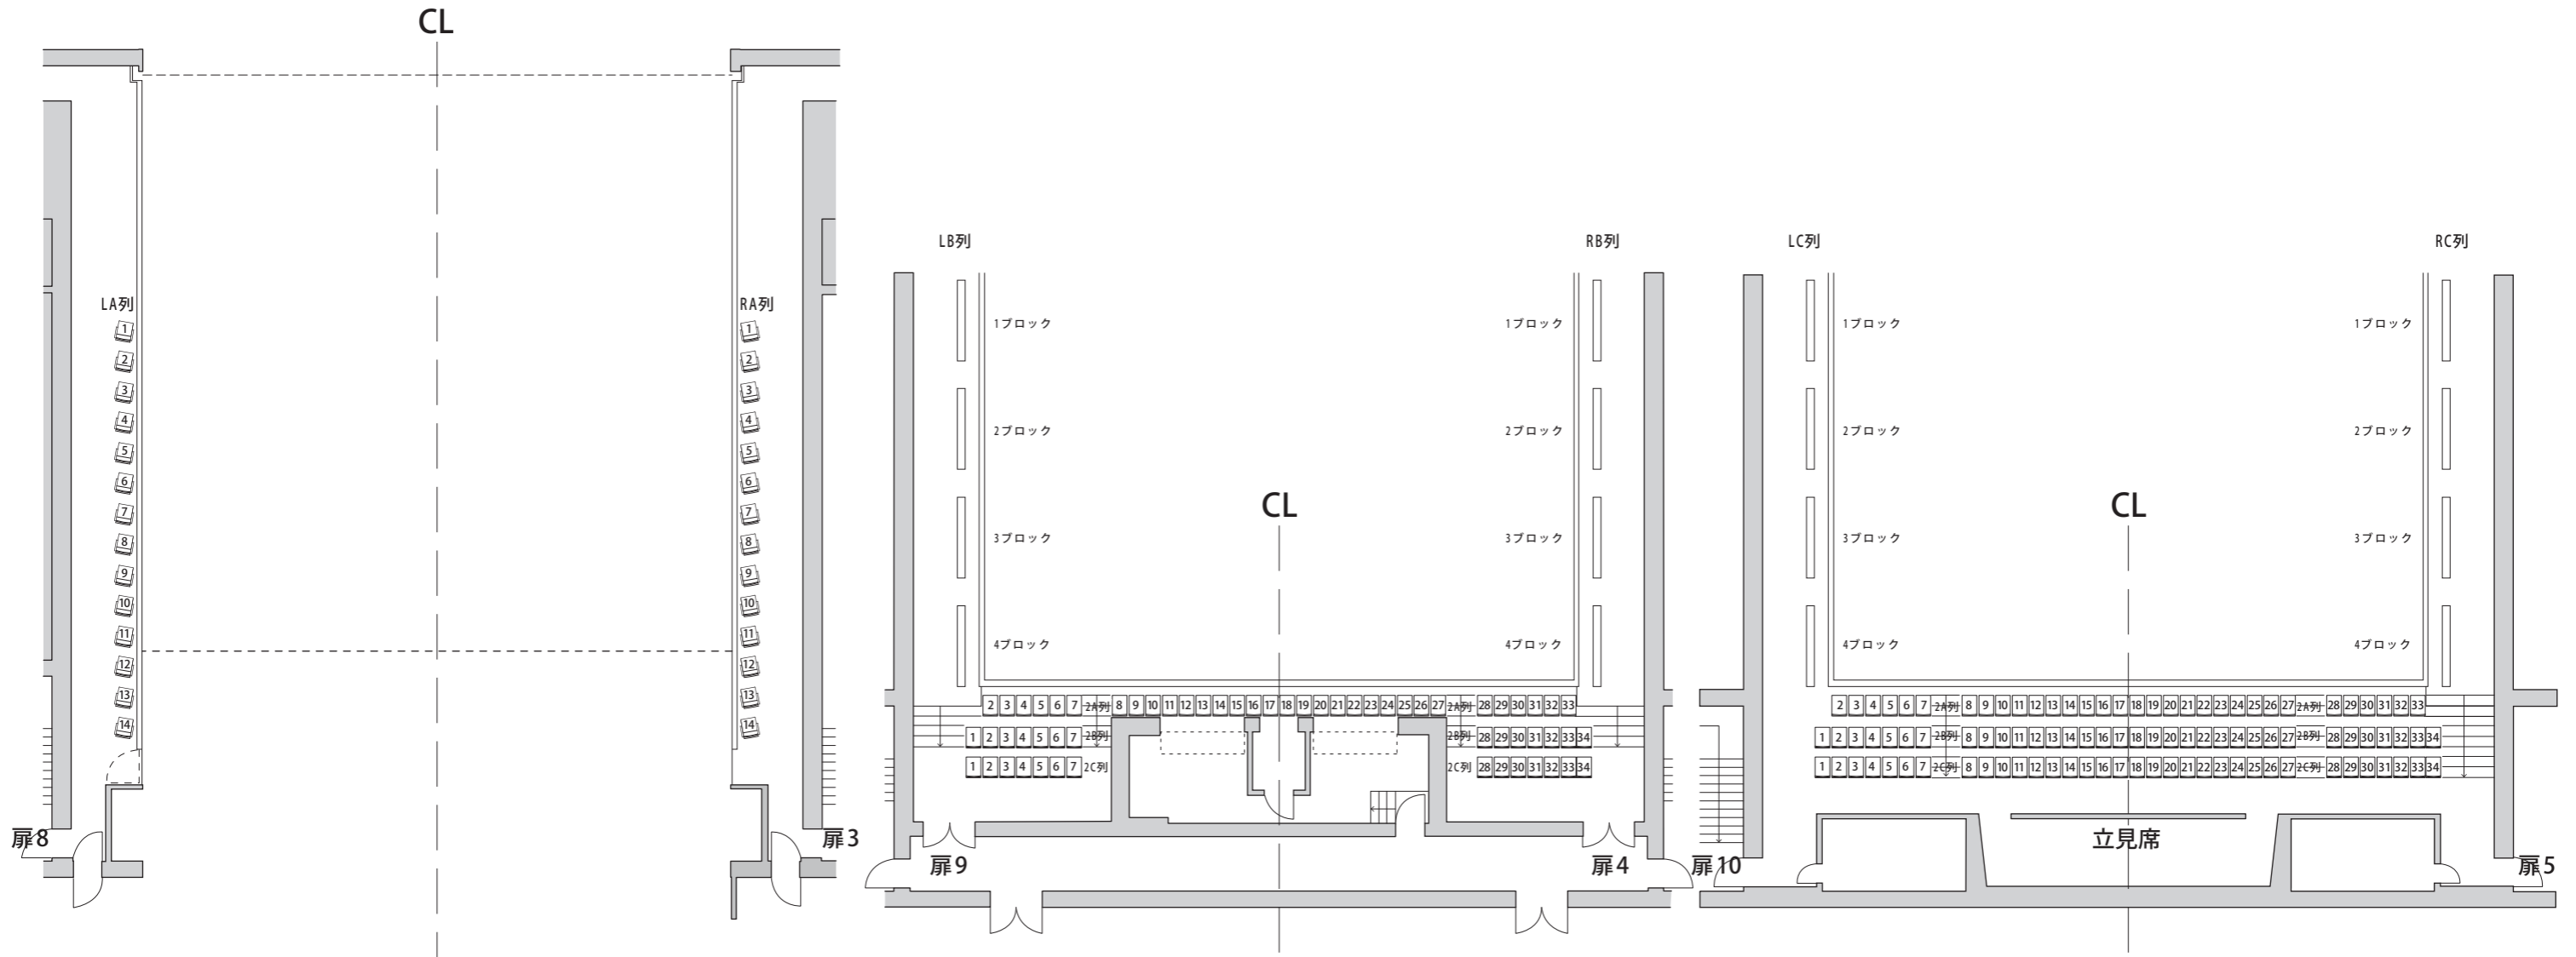

新宮市文化複合施設  
大ホール 座席表A (通常席)

**総座席数 973席**

1階・昇降部エアワゴン: 固定席 180席  
 ・兵床部エアワゴン: 固定席 106席  
 ・電動式移動観覧席 316席  
 ・スタッピングチェア (W=540) 5席  
 ・車椅子席 (W=850) 5席

中2階・固定席 (廊行配置) 28席  
 2階・固定席 (ハイチェア14席含む) 60席  
 ・立見席 (腰掛けあり) 48席  
 3階・固定席 (ハイチェア34席含む) 100席  
 ・立見席 (腰掛けあり) 48席  
 ・立見席 (腰掛けなし) 70席

新宮市文化複合施設  
大ホール 座席表 (中2階・2階・3階部)

中2階

2階

3階