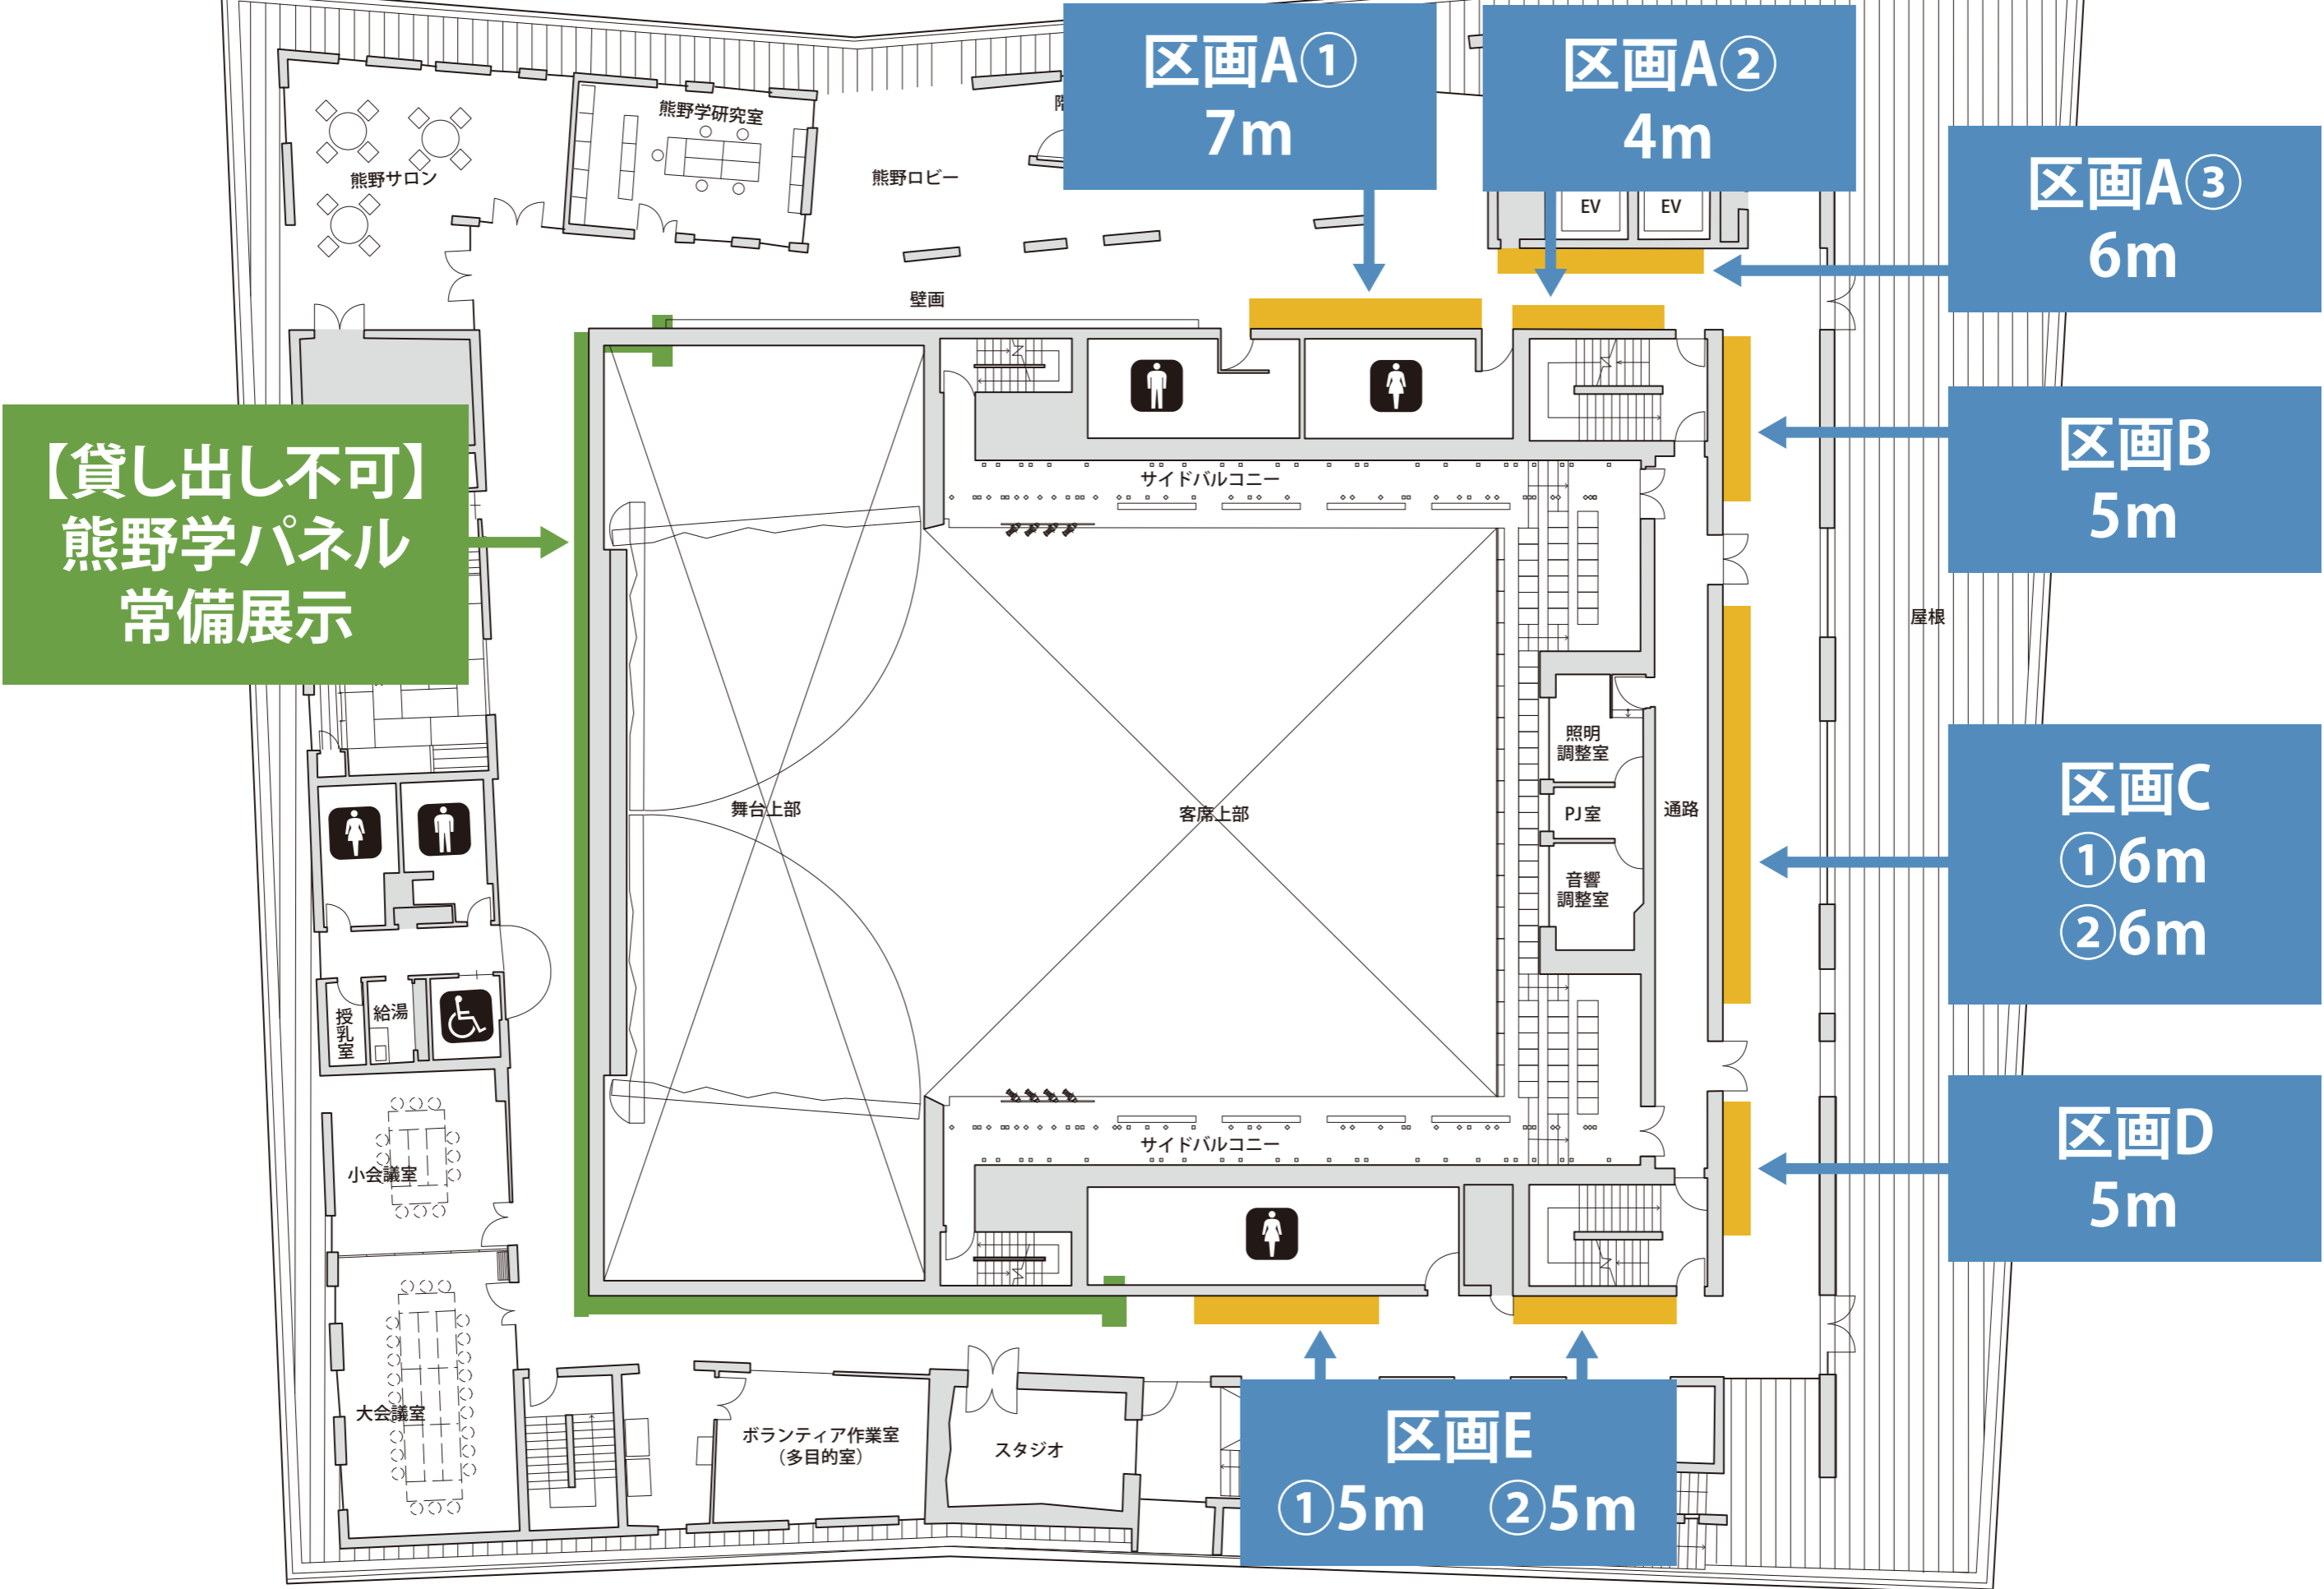

新宮市文化複合施設
展示壁

【貸し出し不可】
熊野学パネル
常備展示