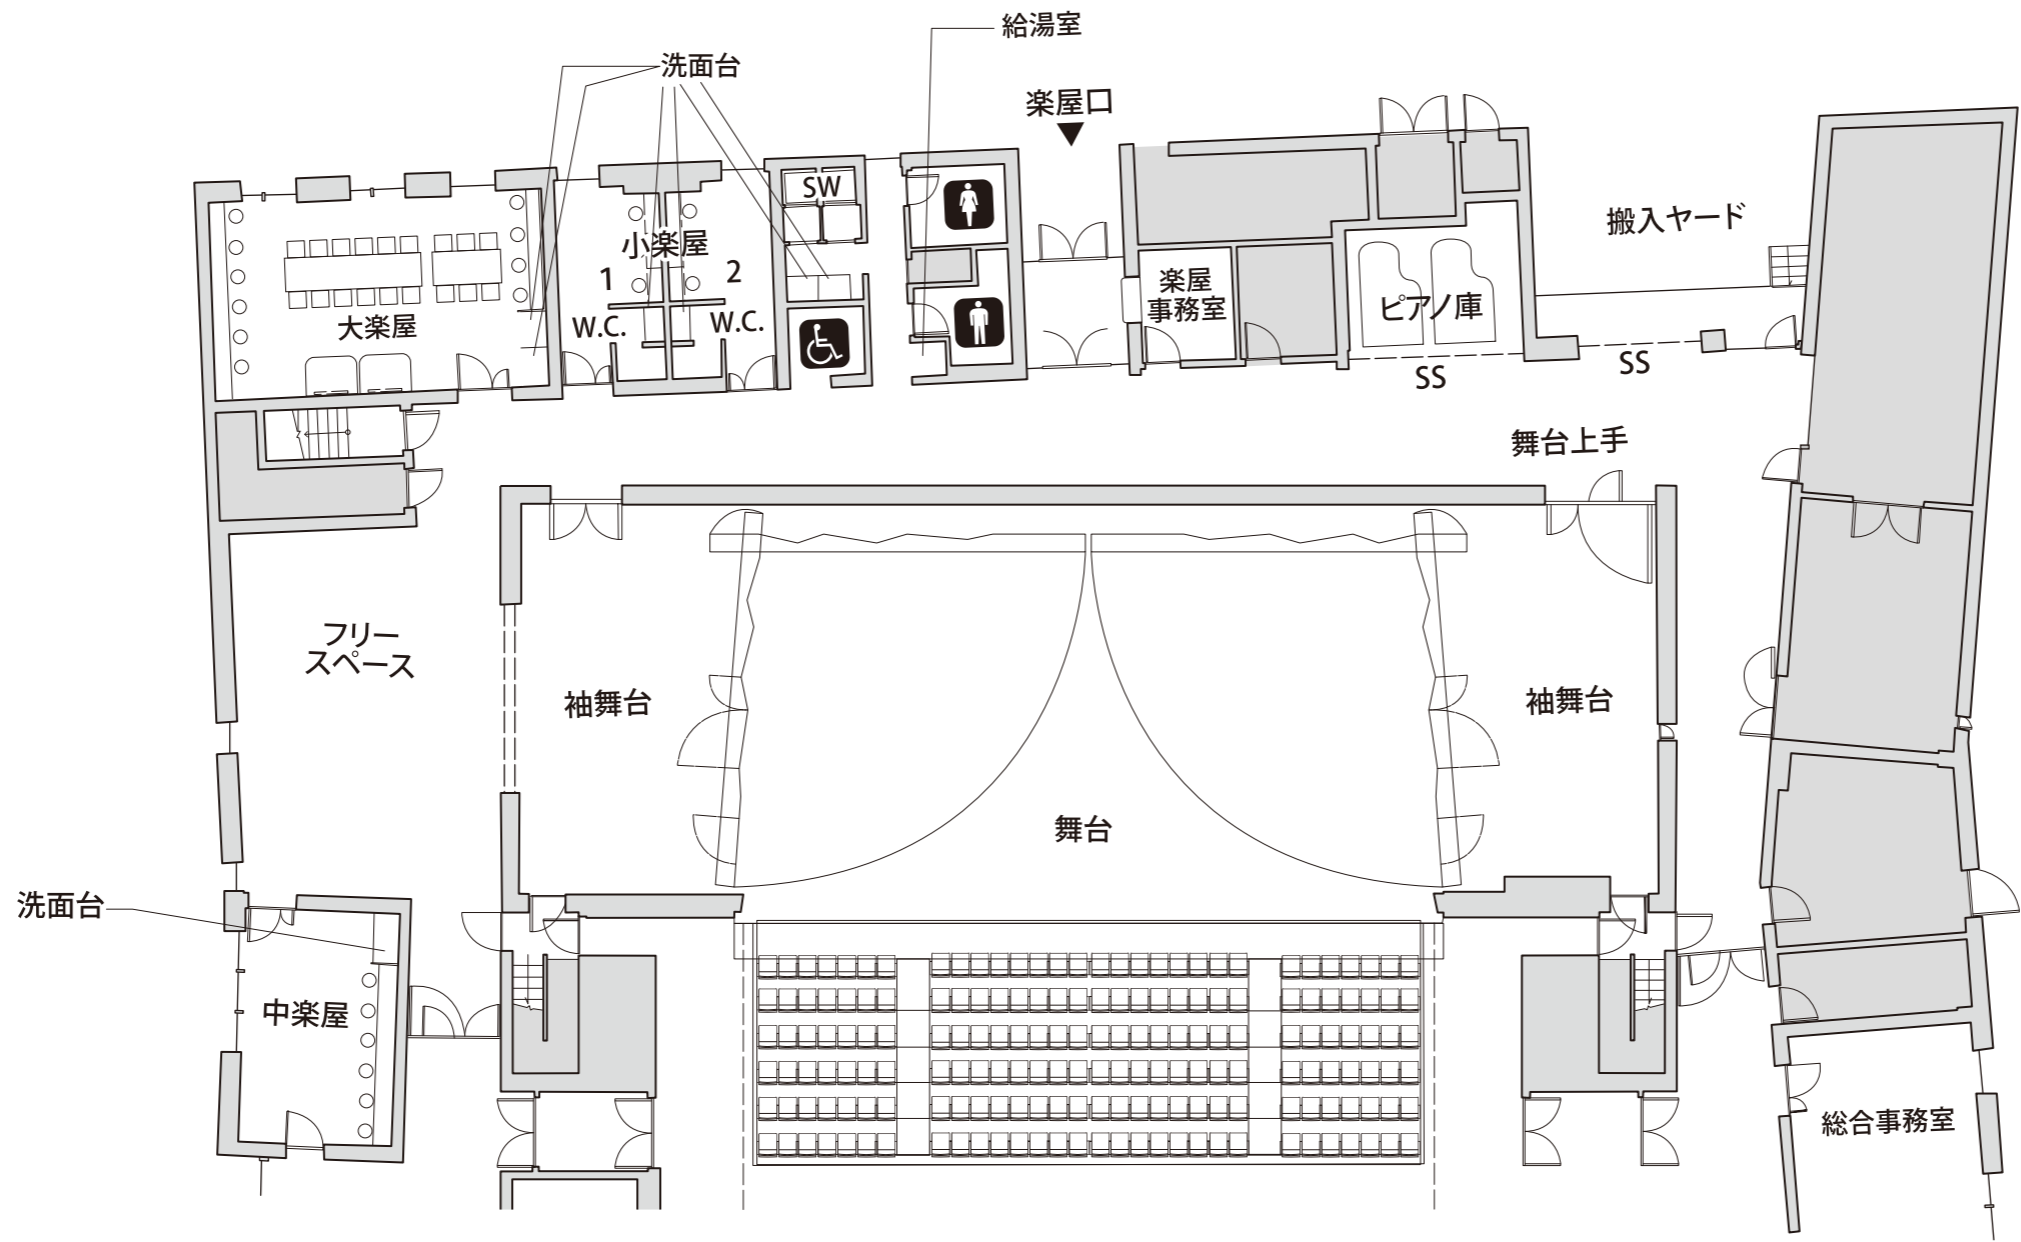

新宮市文化複合施設  
楽屋図(縮尺 A3:1/200)

室名	化粧前数	備考	メモ
小楽屋 1	3	トイレあり	
小楽屋 2	3	トイレあり	
中楽屋	6		
大楽屋	10		